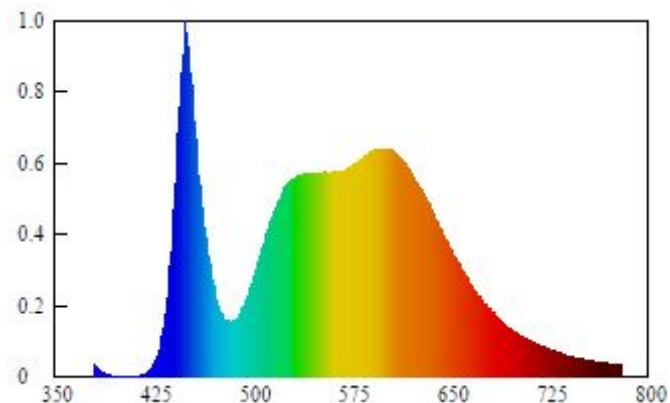

Verpackung

Verpackungstyp
Verpackungseinheit
Barcode
Innenkarton-Anzahl-VE
Innenkarton-Barcode
Transportkarton-Anzahl-VE
Transportkarton-Barcode
IP-Schutzklasse
Schutzart
Enthält_eingebaute_LED-Lampen

Box
1
4004894542499
2
0194004894542492300002
8
0194004894542492300008
20
I
ja

20500060

Diese Leuchte enthält eingebaute LED-Lampen.

} LED

Die Lampen können in dieser Leuchte nicht ausgetauscht werden

874/2012

Warengruppe
Bezeichnung

LED Wand- und Deckenleuchte
OFFICE LED120 WHITE