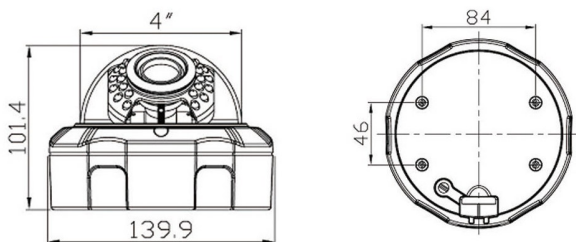

## Beschreibung

- HD-Dome IP-Kamera, Spritzwassergeschützt nach IP66.
- Linse 4mm, Winkel 65°, 16-fach digitaler Zoom
- 30 x IR-LED, Nachtsichterkennung bis zu 20 Meter
- Bewegungserkennung, bei Alarm sendet die Kamera ein Bild per E-Mail (ohne einen laufenden PC)
- Zugriff über PC-Software (Windows), iOS & Android Smartphone App (CloudSEE), Webbrowser, Media Player (z.B. VLC Player)
- ONVIF 2.4, kompatibel mit ONVIF Rekorder.

## Abmessung (mm)

## Spezifikation

Anzeige	
Bildsensor	1/4" CMOS
Auflösung	1280 x 720
Auflösung (Megapixel)	1 MP
Kompressionsstandard	H.264(MPEG-4)/JPEG
Framerate (fps)	bis zu 25
Bitrate	88Kbps-2.5Mbps
SNR (dB)	54
Illumination	0 Lux (IR Ein)
Zoom	16 x digitaler Zoom
Objektiv	
Brennweite	4mm
Winkel	65°
IR-LEDs	30
IR-Reichweite	bis zu 20M
Funktion	
Bewegungserkennung	Ja
E-Mail-Alarm	Ja
Tag & Nacht	Ja
Aufnahmefunktion	Ja (nur in Verbindung mit NVR, PC oder NAS)
DHCP	Ja
Pan/Tilt (Drehbar)	Manuell
Audio Anschluss (Ext. Mic.)	Ja
Audio Codec	PCM, G711A, G711 U, G726, ADPCM
SD-Karte	Nein
Sichtfeld Ausblendung	4 Zonen
Autom. Belichtungsregelung	Ja
Manueller Bildabgleich	Ja
Autom. Weißabgleich	Ja
Bilddrehung	Ja (90°, 180°, 270°)
Netzwerk	
Ethernet	10M/100M Ethernet, RJ45 port
Protokoll	HTTP.TCP/IP.ICMP.RTSP.UDP.RTCP.SMTP. DHCP.DNS
Stream	3 x Streams
WiFi	Nein
ONVIF	ONVIF 2.4
Benutzer	bis zu 13 Benutzer
Browser	IE, Chrome, Firefox, Safari
Smartphone	iOS & Android
Allgemeines	
Produktabmessung	140 x 102 mm (BxH)
Netto Gewicht (g)	900
Brutto Gewicht (g)	1100
Material	Aluminium
Schutzart	IP66
Temperaturbereich	-20°C bis 55°C
Luftfeuchtigkeitsbereich	10%-90%
Spannungsversorgung	DC 12V / 2A
Stromverbrauch	Tag: ≤ 3W Nacht: ≤ 6W