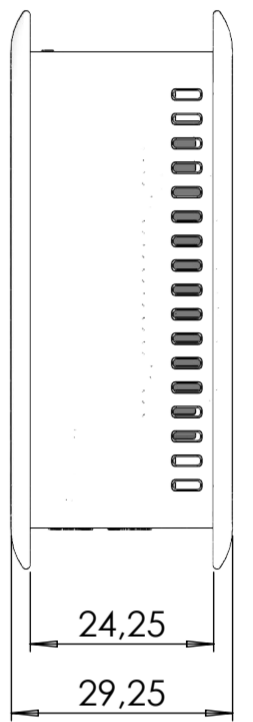

USB A 3.0 HOST

ETHERNET

MICRO USB PORT

TEK-CORAL.40

TEK-CORAL.9

TEK-CORAL.0

SEZIONE A-A