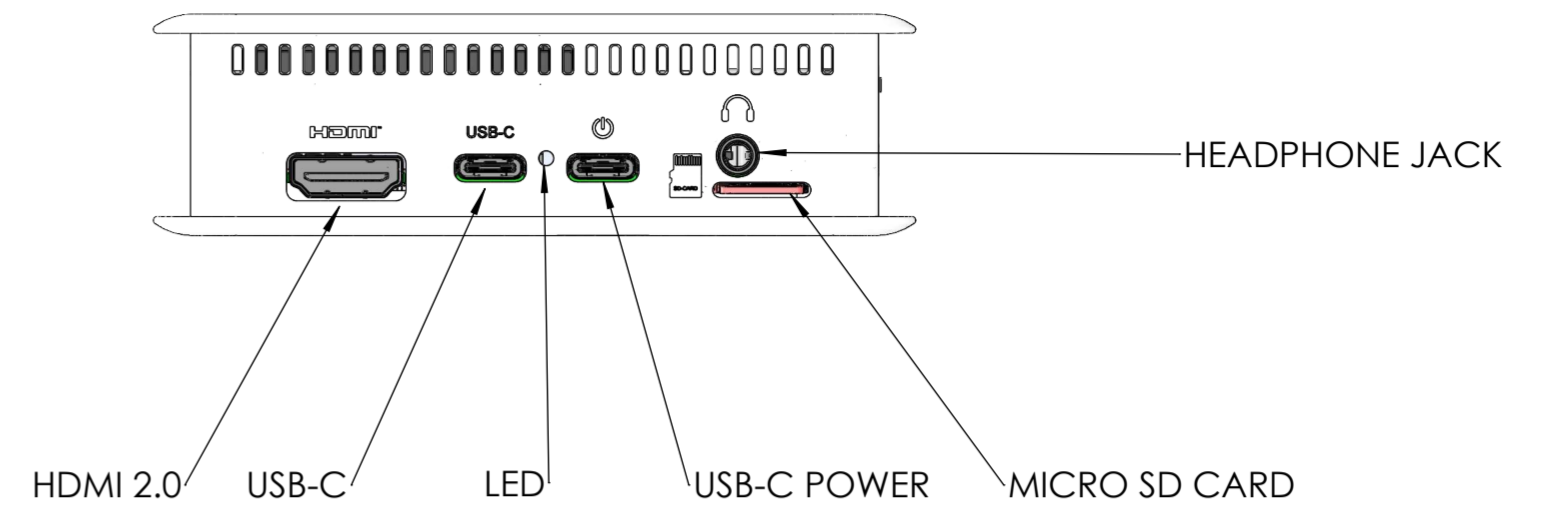

USB A 3.0 HOST

ETHERNET

MICRO USB PORT

TEK-CORAL.40

TEK-CORAL.9

TEK-CORAL.0

SEZIONE A-A