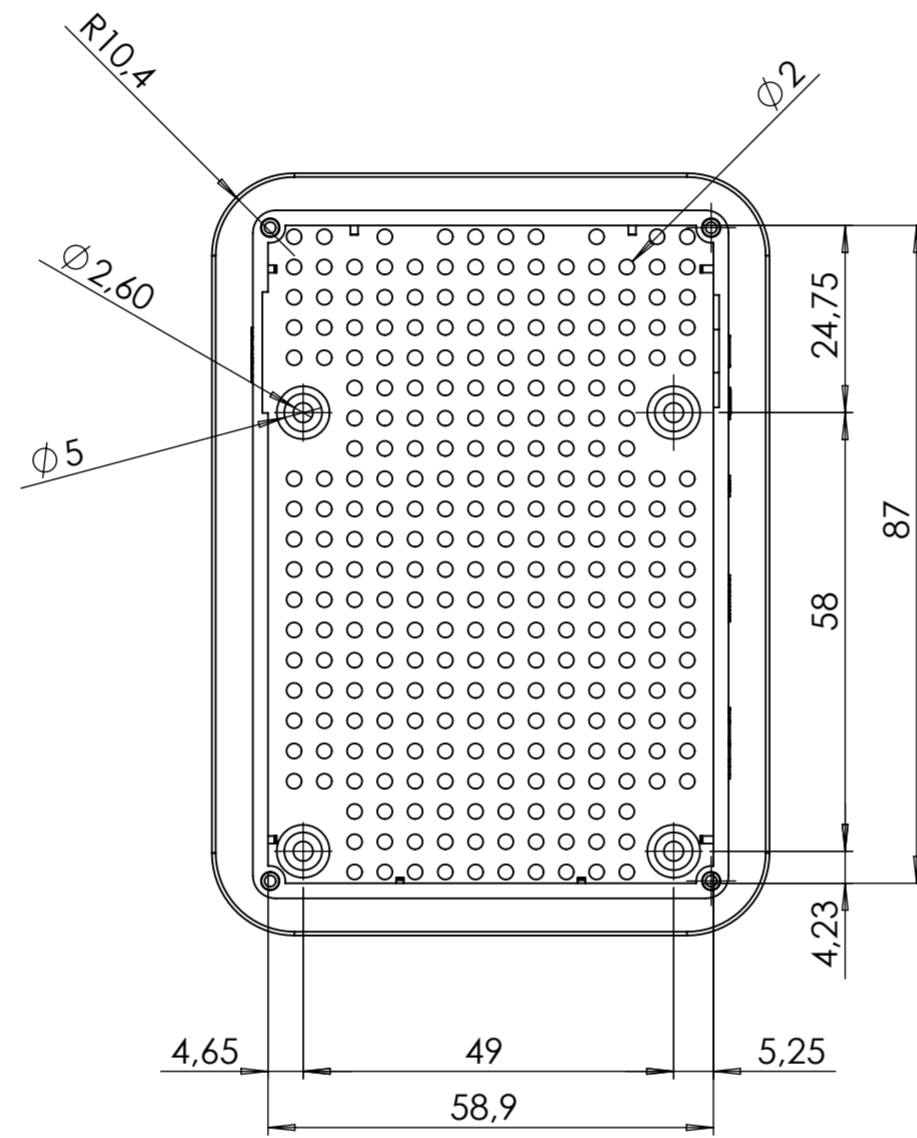

USB A 3.0 HOST

ETHERNET

MICRO USB PORT

TEK-CORAL.40

TEK-CORAL.9

TEK-CORAL.0

SEZIONE A-A