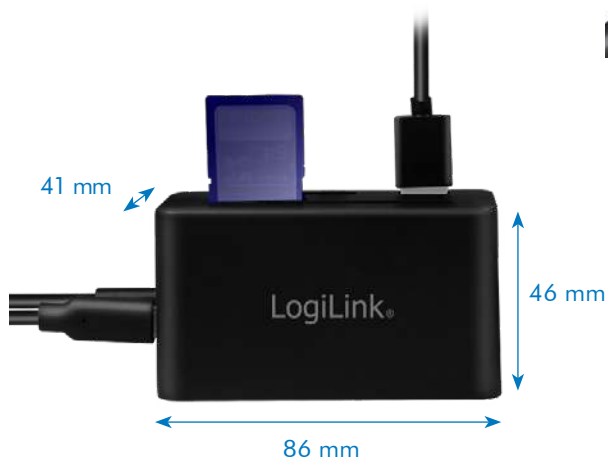

Konstante Internet-Leistung

Der RJ45-Gigabit-Ethernet-Netzwerkanschluss bietet eine stabile und schnelle Netzwerkübertragung. (10/100/1000 Mbit/s)

Ultra-HD-4K-Auflösungen

Genießen Sie außerdem Ultra-HD-4K-Auflösungen bis zu 3840x2160 bei 60 Hz mit einem HDTV-Monitor oder -Projektor

RJ45-
Gigabit-
Ethernet

4K-HDMI-
Videoausgang

Perfekter Begleiter für unterwegs

Verbinden Sie alle Ihre Geräte bequem mit einem einzigen leicht transportablen Dock.

RoHS
compliant

*The specifications and pictures are subject to change without prior notice.
*All trade names referenced are the registered trademarks of their respective owners.