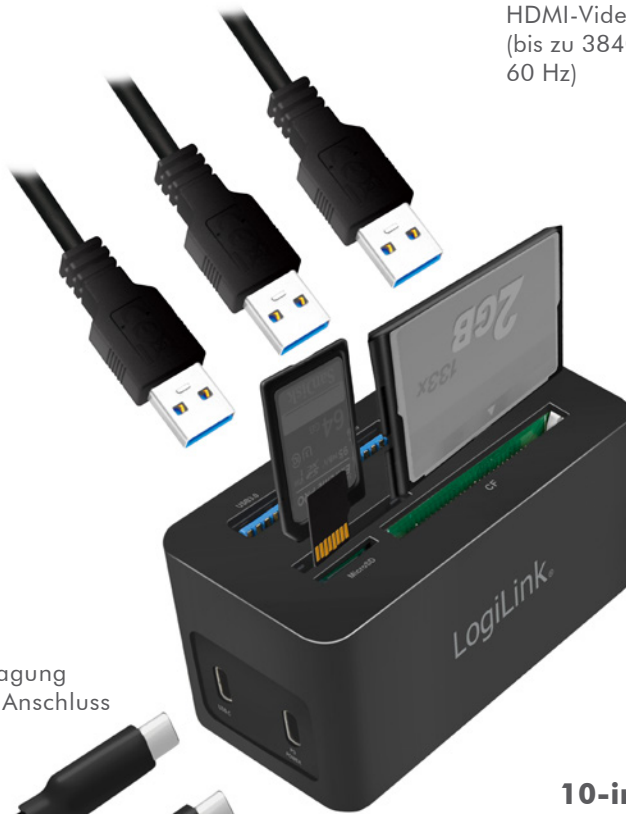

LogiLink®

USB 3.2, Gen 1 USB-C™ Mini Dock

10-Port, 60 W, USB-C PD

Art.Nr.: UA0370

Mini-Größe, mehr Anschlüsse

Dieser USB-C-Mini-Multiport verbindet einen USB-C-fähigen Computer mit bis zu 10 Peripherieanschlüssen über ein einziges Kabel. Der besondere USB-C-PD-Anschluss sorgt dafür, dass Ihr Laptop aufgeladen wird, während gleichzeitig jedes externe Gerät mit Strom versorgt wird. Ideal zur Entlastung und Steigerung der Arbeitseffizienz.

Datenübertragung
über USB-C-Anschluss

Stromversorgung über
USB-C-PD-Anschluss

10-in-1-Anschluss

Erweitern Sie Ihren Laptop sofort mit:

- 1x USB-C-Datenübertragungsanschluss
- 1x 60 W USB-C-Stromversorgungsanschluss
- 3x USB 3.0-Anschluss
- 1x RJ45-Gigabit-Ethernet-Anschluss
- 1x 4K-HDMI-Videoausgang
- 1x SD-/MicroSD-/CF-Kartenleser

Schneller Datentransfer

Schließen Sie Ihren Laptop über den USB-C-Anschluss an, um Ihnen zusätzliche Anschlüsse für Ihre Peripheriegeräte zu ermöglichen.

Bequeme USB-C-Ladestation

Stromversorgung über den 60 W USB-C-PD-Anschluss, damit Ihr Laptop voll aufgeladen bleibt, während Sie alle anderen Geräte am Dock verwenden.

PA0229
USB-C GaN,
Steckdosenadapter,
2 Anschlüsse, 60 W

PA0230
USB-C GaN,
Steckdosenadapter,
2 Anschlüsse, 48 W

+

60 W ⚡
Power Delivery

Verpackungsinhalt:

- » 1x USB-C-Multiport, Mini Dock
- » 1x USB-C-Kabel, 51 cm
- » 1x Bedienungsanleitung