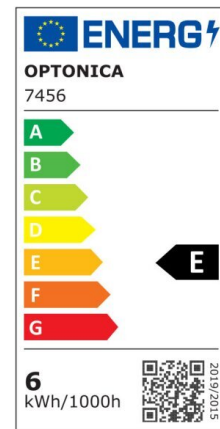

LED Wall Light Grey Body Square

Leistung

12W

Helle Farbe

Neutral White (NW)

Technische Spezifikationen

Katalognummer	7462
Abstrahlwinkel	Adjustable 0°-90°
Marke	Optonica
Gehäusefarbe	Grey
Artikelnummer	WL12-A1
Farbcode	840
Farbbezeichnung	Neutral White (NW)
Farbe vom Gehäuse	Grey
Korrelierte Farbtemperatur	4000K
Dimmbar	No
EAN Code	3800156674622
Energieverbrauch	12 kWh/1000h
Energieeffizienzlabel	E
Blitz, blinken, blitzen, leuchten	1320 lm
Lumen pro Watt	110lm/W
Input voltage	AC220-240V
Instant On	0.1s
IP	54
Stück pro Karton	20
Stück pro Verkaufseinheit	1
LED Type	Epistar
Lebensdauer	25 000 Hours
Lumenerwartung gegen Ende der Lebensdauer	70%
Material	Aluminium
Frei von Quecksilber, Quecksilberfrei	Yes
Ein- u.	100 000x

Ausschaltzyklen	
Betriebsfrequenz	50-60Hz
Leistung	12W
Leistungsfaktor	0.9
Verpackungsgröße	115x115x115 mm
Produktgröße	100x100x100 mm
Temperatur	-30°C / +50°C
Äquivalenzleistung	88W
Produktgewicht	713 gr.
Garantie	2 Years