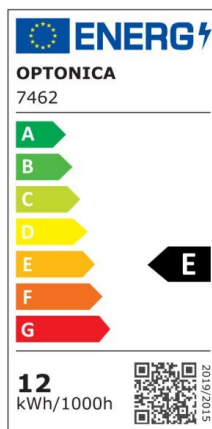

LED Wall Light Grey Body Square

Leistung

12W

Helle Farbe

Neutral White (NW)

Technische Spezifikationen

Katalognummer	7462
Abstrahlwinkel	Adjustable 0°-90°
Marke	Optonica
Gehäusefarbe	Grey
Artikelnummer	WL12-A1
Farbcode	840
Farbbezeichnung	Neutral White (NW)
Farbe vom Gehäuse	Grey
Korrelierte Farbtemperatur	4000K
Dimmbar	No
EAN Code	3800156674622
Energieverbrauch	12 kWh/1000h
Energieeffizienzlabel	E
Blitz, blinken, blitzen, leuchten	1320 lm
Lumen pro Watt	110lm/W
Input voltage	AC220-240V
Instant On	0.1s
IP	54
Stück pro Karton	20
Stück pro Verkaufseinheit	1
LED Type	Epistar
Lebensdauer	25 000 Hours
Lumenerwartung gegen Ende der Lebensdauer	70%
Material	Aluminium
Frei von Quecksilber, Quecksilberfrei	Yes
Ein- u.	100 000x

Ausschaltzyklen	
Betriebsfrequenz	50-60Hz
Leistung	12W
Leistungsfaktor	0.9
Verpackungsgröße	115x115x115 mm
Produktgröße	100x100x100 mm
Temperatur	-30°C / +50°C
Äquivalenzleistung	88W
Produktgewicht	713 gr.
Garantie	2 Years