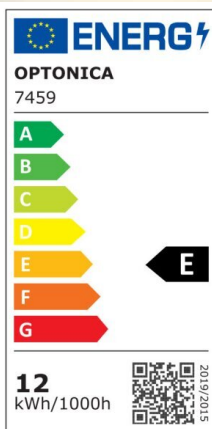

LED Wall Light Grey Body Square

Leistung

12W

Helle Farbe

Neutral White (NW)

Technische Spezifikationen

Katalognummer	7462
Abstrahlwinkel	Adjustable 0°-90°
Marke	Optonica
Gehäusefarbe	Grey
Artikelnummer	WL12-A1
Farbcode	840
Farbbezeichnung	Neutral White (NW)
Farbe vom Gehäuse	Grey
Korrelierte Farbtemperatur	4000K
Dimmbar	No
EAN Code	3800156674622
Energieverbrauch	12 kWh/1000h
Energieeffizienzlabel	E
Blitz, blinken, blitzen, leuchten	1320 lm
Lumen pro Watt	110lm/W
Input voltage	AC220-240V
Instant On	0.1s
IP	54
Stück pro Karton	20
Stück pro Verkaufseinheit	1
LED Type	Epistar
Lebensdauer	25 000 Hours
Lumenerwartung gegen Ende der Lebensdauer	70%
Material	Aluminium
Frei von Quecksilber, Quecksilberfrei	Yes
Ein- u.	100 000x

Ausschaltzyklen	
Betriebsfrequenz	50-60Hz
Leistung	12W
Leistungsfaktor	0.9
Verpackungsgröße	115x115x115 mm
Produktgröße	100x100x100 mm
Temperatur	-30°C / +50°C
Äquivalenzleistung	88W
Produktgewicht	713 gr.
Garantie	2 Years