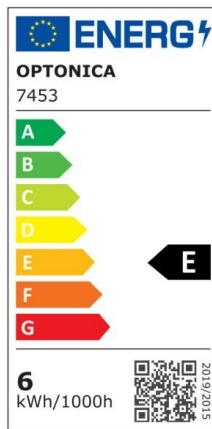

LED Wall Light Grey Body Square

Leistung

12W

Helle Farbe

Neutral White (NW)

Technische Spezifikationen

Katalognummer	7462
Abstrahlwinkel	Adjustable 0°-90°
Marke	Optonica
Gehäusefarbe	Grey
Artikelnummer	WL12-A1
Farbcode	840
Farbbezeichnung	Neutral White (NW)
Farbe vom Gehäuse	Grey
Korrelierte Farbtemperatur	4000K
Dimmbar	No
EAN Code	3800156674622
Energieverbrauch	12 kWh/1000h
Energieeffizienzlabel	E
Blitz, blinken, blitzen, leuchten	1320 lm
Lumen pro Watt	110lm/W
Input voltage	AC220-240V
Instant On	0.1s
IP	54
Stück pro Karton	20
Stück pro Verkaufseinheit	1
LED Type	Epistar
Lebensdauer	25 000 Hours
Lumenerwartung gegen Ende der Lebensdauer	70%
Material	Aluminium
Frei von Quecksilber, Quecksilberfrei	Yes
Ein- u.	100 000x

Ausschaltzyklen	
Betriebsfrequenz	50-60Hz
Leistung	12W
Leistungsfaktor	0.9
Verpackungsgröße	115x115x115 mm
Produktgröße	100x100x100 mm
Temperatur	-30°C / +50°C
Äquivalenzleistung	88W
Produktgewicht	713 gr.
Garantie	2 Years