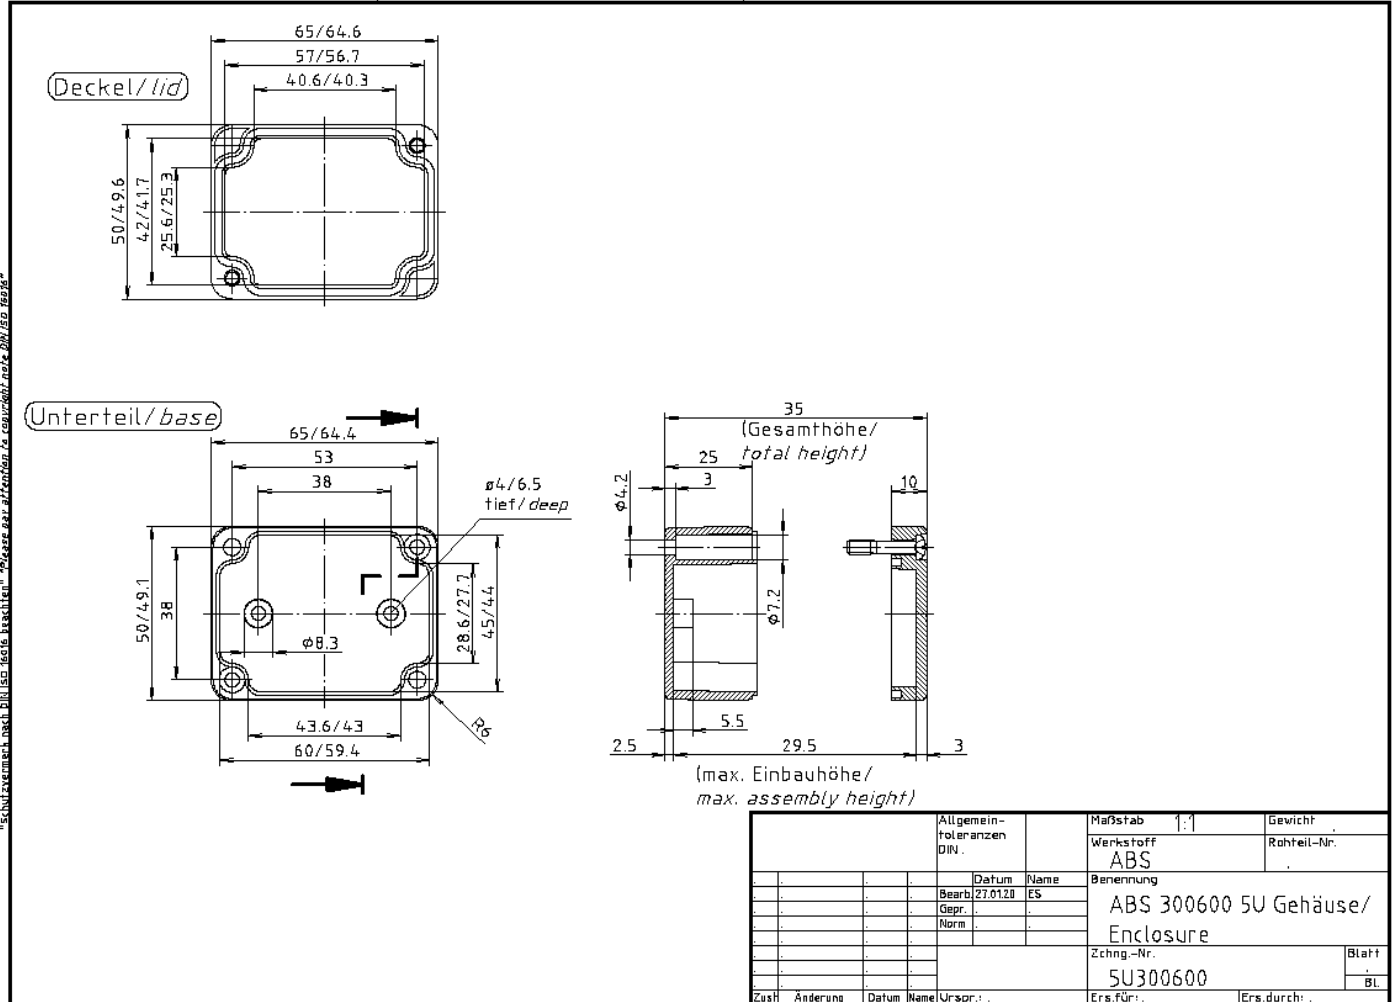

Best.Nr. 460485

EIGENSCHAFTEN:

- Werkstoff: ABS
- Farbe: Lichtgrau
- Dichtung: eingezogen
- IP-Schutz: IP65/66
- Lieferumfang: inkl. Schrauben

ATTRIBUTES:

- material: ABS
- colour: light grey
- seal: factory-assembled
- IP-Protection: IP65/66
- scope of delivery: incl. screws