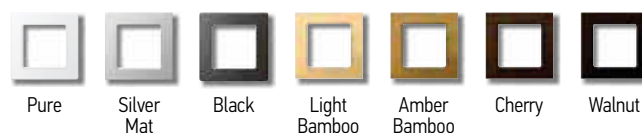

Somfy Smoove Rahmen

Artikel-Nr.

Smoove Rahmen Pure	9 015 022
Smoove Rahmen Silver Mat	9 015 025
Smoove Rahmen Black	9 015 023
Smoove Rahmen Light Bamboo	9 015 027
Smoove Rahmen Amber Bamboo	9 015 026
Smoove Rahmen Cherry	9 015 236
Smoove Rahmen Walnut	9 015 237
Smoove Rahmen Doppelrahmen Pure (o. Abb.)	9 015 238