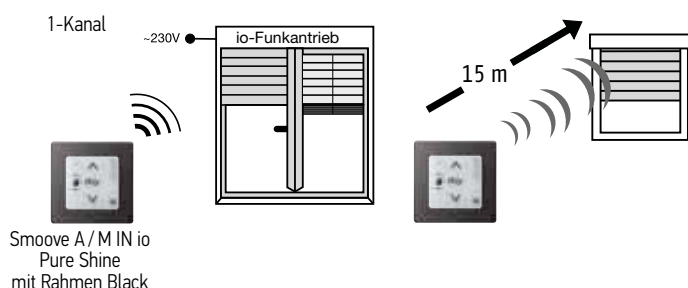

## Smoove A/M IN io – berühren und bewegen

Smoove A/M IN io  
Pure Shine

Smoove A/M IN io  
Black Shine

Smoove A/M IN io  
Silver Shine

Manuelle Steuerung eines io-Funkantriebs / io-Funkempfängers oder mehrerer io-Funkantriebe / io-Funkempfänger gleichzeitig per Funk. 1-Kanal-Funkwandsender

### Produktvorteile

- Innovative Bedienung über Berührungstasten
- Zentralbedienung über Schiebeschalter ein- und ausschaltbar
  - Automatik-Betrieb: Der Antrieb reagiert auf alle Befehle (Vor-Ort-Befehle, Zentralbefehle, Zeitautomatik, Wind- und Sonnenautomatik)
  - Manueller Betrieb: Der Antrieb reagiert nur auf die manuellen Vor-Ort-Befehle und auf Sicherheitsbefehle (Wind)
- Passend zu allen Schalterprogrammen über einen 50 x 50 mm Adapterrahmen der Schalterhersteller, siehe Seite 160
- Vielzahl an Gestaltungsmöglichkeiten mit den Somfy Smoove Rahmen
- Einzel- oder Gruppenbedienung möglich
- AUF-Taste zum Öffnen des Rollladens, Einfahren der Markise bzw. Einschalten der Beleuchtung
- „my“-Taste zum Stoppen oder Aufrufen der Lieblingsposition
- AB-Taste zum Schließen des Rollladens, Ausfahren der Markise bzw. Ausschalten der Beleuchtung
- Programmieraste auf der Rückseite des Moduls
- Über die Mode-Taste auf der Rückseite kann der Smoove A/M IN io auch für die Bedienung von Raffstoren eingestellt werden
- Befestigungsplatte für einfache und flexible Wandmontage, keine UP-Dose erforderlich
- LED zur Sendeanzeige
- Drahtlos und batteriebetrieben, daher geringster Installationsaufwand, mit Batteriezustandsanzeige

### Funktionsprinzip

Artikel-Nr.

<b>Smoove A/M IN io Pure Shine</b>	<b>1 811 101</b>
<b>Smoove A/M IN io Black Shine</b>	<b>1 811 102</b>
<b>Smoove A/M IN io Silver Shine</b>	<b>1 811 103</b>

Lieferumfang: Funkmodul inkl. Batterie, Befestigungsplatte für Somfy Smoove Rahmen und Befestigungsplatte für andere Schalterprogramme. Passender Adapterrahmen siehe Seite 160.