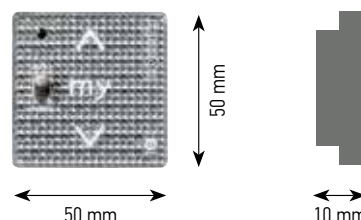

Technische Daten

Betriebsspannung:	3 V (Batterie Typ CR 2430)
Betriebstemperatur:	0 °C bis +60 °C
Umgebungsbedingungen:	trockene Wohnräume
Schutzart:	IP 30
Funkfrequenz:	868,95 MHz
Abmessungen (BxHxT):	50 x 50 x 10 mm