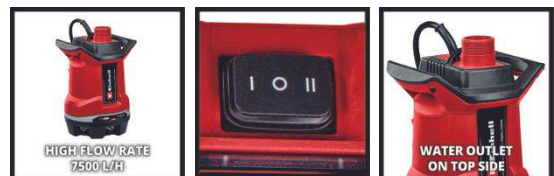

Die Einhell Akku-Schmutzwasserpumpe GE-DP 18/25 Li - Solo ist flexibel, robust und leistungsstark dank PXC-Akku und flexibler Batteriebox mit integrierter Kabelaufbewahrung. Die lange Kabelverbindung erlaubt eine größere Eintauchtiefe. Das hochwertige Pumpengehäuse ist aus schlagzähem Kunststoff. Der Schlauchanschluss an der Pumpenoberseite ist gut erreichbar. Ausgestattet mit einem Universal-Schlauchanschluss (max. 1 1/2") und einem Leistungsstufenschalter mit ECO-Funktion. Geeignet ist die Pumpe für Schmutzwasser mit Fremdkörperanteil bis zu 25 mm. Für einfachen Transport und Einsatz ist ein doppelseitiger Tragegriff integriert. Zum Betrieb ist 1x18V Batterie notwendig. Lieferung ohne Akku/Ladegerät, diese sind separat erhältlich.

Ausstattung

- Mitglied der Power X-Change Familie, 1x 18V Batterie notwendig
- Wählbare Leistungsstufen: ECO und BOOST
- Eco Power: Längere Laufzeit, weniger Stromverbrauch
- Boost-Modus für maximale Förderleistung
- Flexible Batteriebox mit integrierter Kabelaufbewahrung
- 5 Meter lange Kabelverbindung für größere Eintauchtiefe
- Flachabsaugend bis 35 mm Restwasserstand
- Geeignet für Wasser mit max. 25 mm großen Schmutzpartikeln
- 7.500 Liter pro Stunde Fördermenge durch leistungsstarken Motor
- Gut erreichbarer Schlauchanschluss an der Pumpenoberseite
- Hochwertige Gleitringdichtung für lange Lebensdauer
- Trockenlaufsicherung zum Schutz des Motors
- Lieferung inklusive Universalanschluss
- Lieferung ohne Akku und Ladegerät (separat erhältlich)

Technische Daten

- PXC-Akku Spannung / Kapazität 18 V
- Max. Förderhöhe 5 m
- Fördermenge max. 7500 L/h
- Eintauchtiefe max. 4 m
- Max. Fremdkörpergröße 25 mm
- Förderdruck max. 0.5 bar
- Max. Wasser Temperatur 35 °C
- Schlauchanschluss 42mm (G1 1/4 AG)