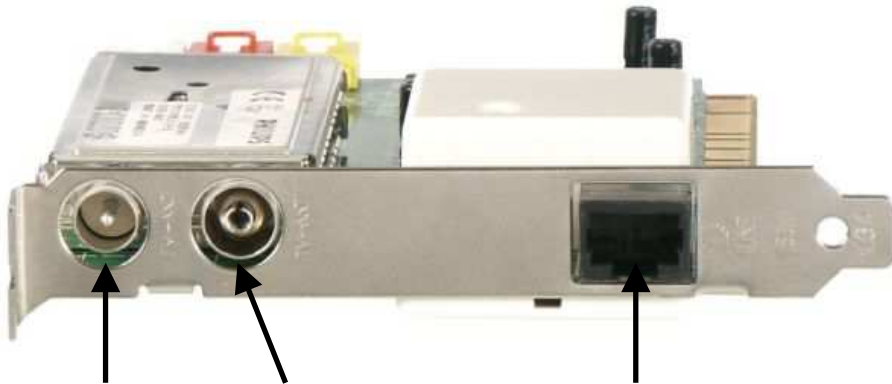

TV-/ISDN-Kombokarte 7134

Best.Nr. 700 621

Anschluss für
Radioantenne

Anschluss für
Fernsehantenne

Anschluss für
ISDN-Leitung

Pinbelegungen der internen Anschlüsse

Passendes Audio-Verbindungskabel (TV-Karte – Soundkarte
oder CD-Laufwerk – TV-Karte), Art.Nr. 720939

Für die Videoverbindungen ist kein Standardkabel lieferbar.
Die Verbindungen müssen bei Bedarf eigenhändig hergestellt
werden (Passender Anschlussstecker auf Art.Nr. 720939)