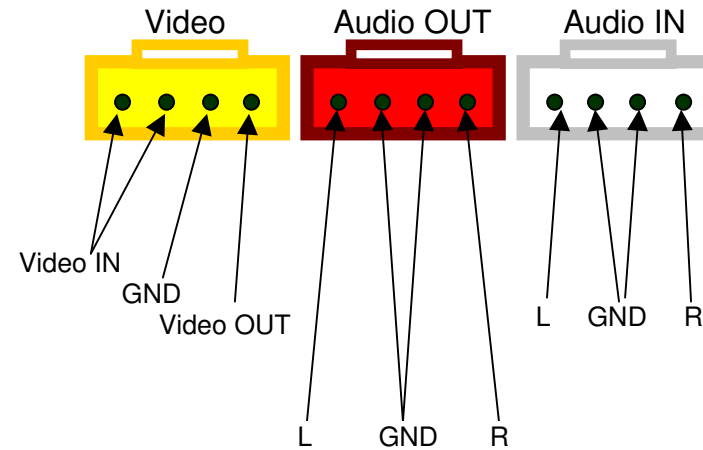

TV-/ISDN-Kombokarte 7134

Best.Nr. 700 621

Anschluss für
Radioantenne

Anschluss für
Fernsehantenne

Anschluss für
ISDN-Leitung

Pinbelegungen der internen Anschlüsse

Passendes Audio-Verbindungskabel (TV-Karte – Soundkarte
oder CD-Laufwerk – TV-Karte), Art.Nr. 720939

Für die Videoverbindungen ist kein Standardkabel lieferbar.
Die Verbindungen müssen bei Bedarf eigenhändig hergestellt
werden (Passender Anschlussstecker auf Art.Nr. 720939)