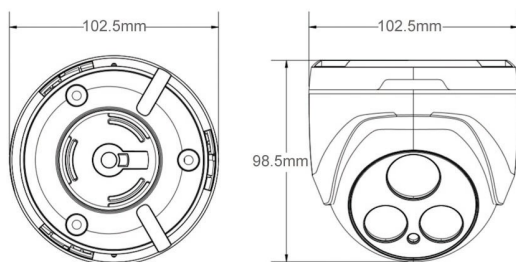

JVS-N63-DY

IP-Dome Kamera 1MP für Indoor

Beschreibung

- HD Dome IP-Kamera, nur für Indoor
- Linse 4mm, Winkel 65°. 16-fach digitaler Zoom
- 2 x High Power LED, Nachtsichterkennung bis zu 50 Meter
- Bewegungserkennung, bei Alarm sendet die Kamera ein Bild per E-Mail (ohne einen laufenden PC)
- Zugriff über PC-Software (Windows), iOS & Android Smartphone App (CloudSEE), Webbrowser, Media Player (z.B. VLC Player)
- ONVIF 2.4, kompatibel mit ONVIF Rekorder.

Abmessung (mm)

Spezifikation

Anzeige	
Bildsensor	1/4" CMOS
Auflösung	1280 x 720
Auflösung (Megapixel)	1 MP
Kompressionsstandard	H.264(MPEG-4)/JPEG
Framerate (fps)	bis zu 25
Bitrate	88Kbps-2.5Mbps
SNR (dB)	54
Illumination	0 Lux (IR Ein)
Zoom	16 x digitaler Zoom
Objektiv	
Brennweite	4mm
Winkel	65°
IR-LEDs	2 x High Power
IR-Reichweite	bis zu 50M
Funktion	
Bewegungserkennung	Ja
E-Mail-Alarm	Ja
Tag & Nacht	Ja
Aufnahmefunktion	Ja (nur in Verbindung mit NVR, PC oder NAS)
DHCP	Ja
Pan/Tilt (Drehbar)	Manuell
Audio Anschluss (Ext. Mic.)	Ja
Audio Codec	PCM, G711A, G711 U, G726, ADPCM
SD-Karte	Nein
Sichtfeld Ausblendung	4 Zonen
Autom. Belichtungsregelung	Ja
Manueller Bildabgleich	Ja
Autom. Weißabgleich	Ja
Bilddrehung	Ja (90°, 180°, 270°)
Netzwerk	
Ethernet	10M/100M Ethernet, RJ45 port
Protokoll	HTTP.TCP/IP.ICMP.RTSP.UDP.RTCP.SMTP. DHCP.DNS
Stream	3 x Streams
WiFi	Nein
ONVIF	ONVIF 2.4
Benutzer	bis zu 13 Benutzer
Browser	IE, Chrome, Firefox, Safari
Smartphone	iOS & Android
Allgemeines	
Produktabmessung	103 x 99 mm (BxH)
Netto Gewicht (g)	350
Brutto Gewicht (g)	450
Material	Kunststoff
Schutzart	Kein
Temperaturbereich	-20°C bis 55°C
Luftfeuchtigkeitbereich	10%-90%
Spannungsversorgung	DC 12V / 2A
Stromverbrauch	Tag: ≤ 3W Nacht: ≤ 6W