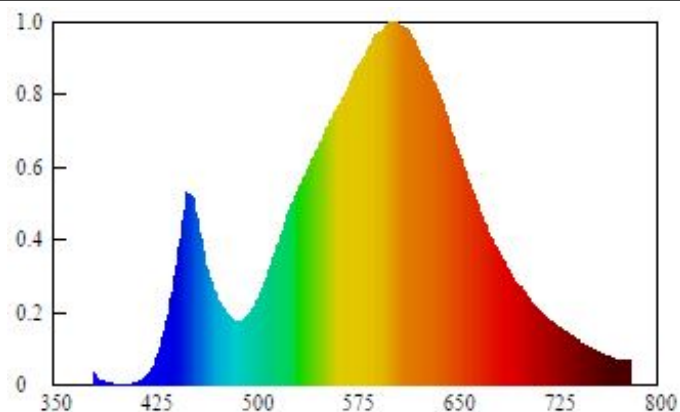

Verpackung

Verpackungstyp
Verpackungseinheit
Barcode
Innenkarton-Anzahl-VE
Innenkarton-Barcode
Transportkarton-Anzahl-VE
Transportkarton-Barcode
IP-Schutzklasse
Schutzart
Enthält_eingebaute_LED-Lampen
Warengruppe
Bezeichnung

Box
1
4004894535897
2
0194004894535890300002
30
0194004894535890300030
20
II
ja
LED Unterbauleuchte
STARLED BOSCO 2W Titan