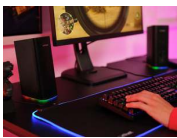

24970_pictures_lifestyle_visual_5.jpg

ImageWidth: 3.000 px
ImageHeight: 2.250 px
ImageResolution: 300 dpi