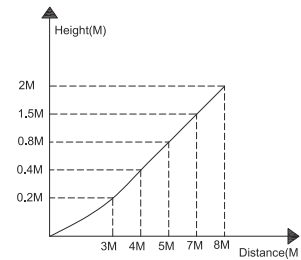

**(UK) ПОПЕРЕДЖЕННЯ!**

Перед розбиранням, будь ласка, уважно прочитайте інструкції з техніки безпеки!

230V~50Hz, E27 max.28W

[reality-leuchten.de/](http://reality-leuchten.de/)
  
**R21719142**