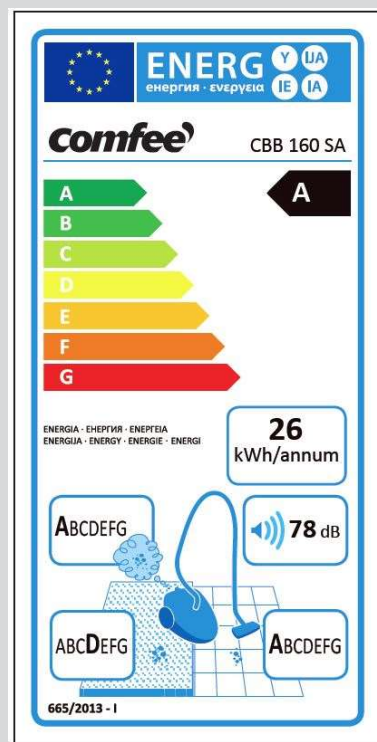

STAUBSAUGER

BEUTELLOS

CBB 160 SA

40 48164 10066 8

Midea Europe GmbH

Eisentraße 9c • 65428 Rüsselsheim • Deutschland

Tel +49 (0) 6142 301 81-0 • Fax +49 (0) 6142 301 81-20

info@mideagermany.com • www.mideagermany.com

Model	CBB 160 SA
EAN	40 48164 10066 8

PRODUKT & DESIGN

Produkt	Staubsauger
Produkt Kategorie	Beutellos
Farbe	schwarz
Ergänzungsfarbe	blau
Oberfläche	mat/hochglanz

FUNKTION & LEISTUNG

Saugleistung [W]	160
Motor Typ	700W AC
Volum Staubbehälter [Liter]	1,5
HEPA Filter	HEPA 12

BEDIENUNG & ANZEIGE

Art der Gerätsteuerung	-
Bedienung am Griffstück	-
Füllstandsanzeige	•
Filter Anzeige	-

ZUBEHÖR

Saugrohrtyp	Teleskop
Saugrohrmaterial	Stahl
Bürstentyp	Teppichbürste
Teppichfunktion	•
Hardbodenfunktion	•
Parketbürste	-
Tierhaarbürste	-
3-in-1 Bürste	•
Turbobürste	-

FLEXIBILITÄT & LAGERUNG

Arbeitslänge Bürste mit Rohr [mm]	150
Kabelaufwicklung	Fusschalter
Lenkrollen	•
Rollen mit Gummibeschichtung	-
Hochkant stellbar	•

REINIGUNG

Motorvorfilter Waschbar	•
Hauptfilter Typ	HEPA Filter

VERBRAUCHSWERTE

Teppich Saugklasse	D
Hardboden Saugklasse	A
Staubrückhalteklasse	A
Schalleistungspegel [dB(A) rp1]	78

ABMESSUNGEN & GEWICHT

Abmessungen Gerät (H x B x T) [mm]	250x330x210
Gewicht Gerät [kg]	4,2