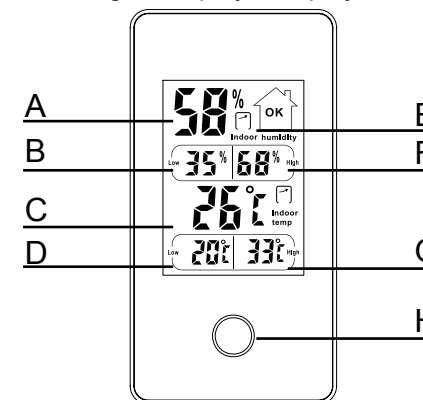

GEBRUIKSAANWIJZING MODE D'EMPLOI GEBRAUCHSANLEITUNG USER MANUAL

Alecto[®]

WS-75

Installeren / Installation / Installation / Installing

Gebruiken / Utiliser / Gebrauch / Use Weergave / Affichage / Display / Display:

- A: Binnenluchtvochtigheid / Humidité de l'aire intérieure / Innenluftfeuchtigkeit / Indoor humidity
- B: Laagste luchtvochtigheid / Humidité de l'aire minimum / Minimalwert Luftfeuchtigkeit / Lowest humidity
- C: Binnentemperatuur / Température d'intérieure / Innentemperatur / Indoor temperature
- D: Laagste temperatuur / Température minimale / Minimalwert temperatur / Lowest temperature
- E: Luchtvochtigheidstrend / Tendance d'humidité / Tendenz Luffeuchtigkeit / Humidity trend
- F: Hoogste luchtvochtigheid / Humidité de l'aire maximum / Maximalwert luftfeuchtigkeit / Highest humidity
- G: Hoogste temperatuur / Température maximale / Maximalwert temperatur / Highest temperature
- H: Toets: Wissel tussen celsius en fahrenheit / Touche : Basculer entre Celsius et Fahrenheit / Taste: Wechseln Sie zwischen Celsius und Fahrenheit / Key: Switch between Celsius and Fahrenheit

SPECS

0 °C - 50 °C: ± 2 °C
20%-90%: ± 8%

Service 🔧	➔	HSC 🌐	WWW.ALECTO.NL SERVICE@ALECTO.NL	
Help 👤?				

v3.0