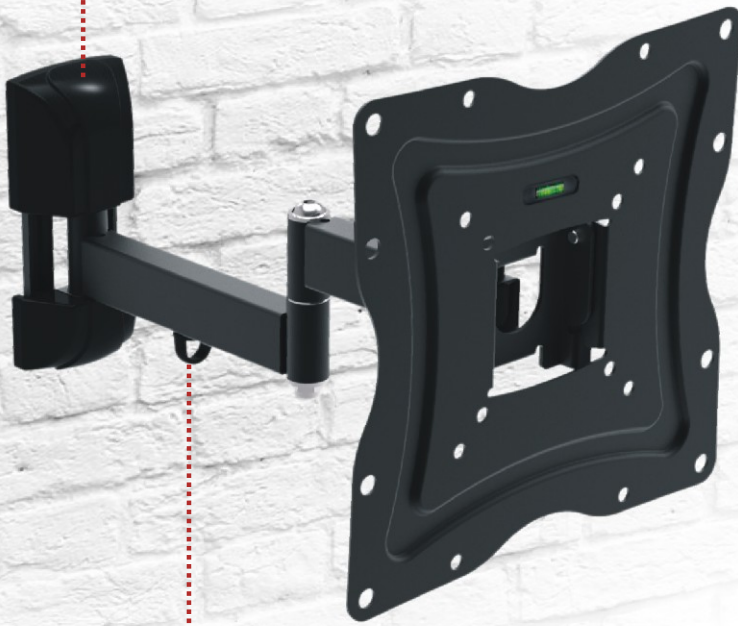

AX FLEXI DUO 13"~42"

WALL MOUNT FOR PLASMA / LCD / LED
WANDHALTERUNG FÜR PLASMA / LCD / LED
UCHWYT DO TELEWIZORÓW PLASMA / LCD / LED

Cover screws /
Schrauben Abdeckung /
Osłona na śruby