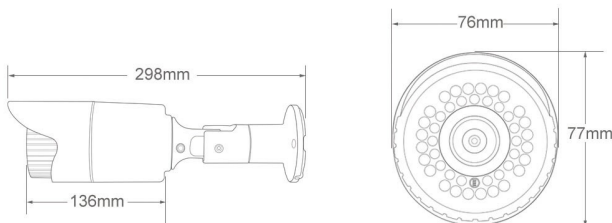

JVS-N5FL-DD-PoE

PoE IP-Kamera 2MP für In- und Outdoor

Beschreibung

- Auflösung 1920x1080
- Linse 3.6mm, Winkel 106°, 16-fach digitaler Zoom
- 42 x IR-LED, Nachtsichtserkennung bis zu 40 Meter
- Bewegungserkennung, bei Alarm sendet die Kamera ein Bild per E-Mail (ohne einen laufenden PC)
- Zugriff über PC-Software (Windows), iOS & Android Smartphone App (CloudSEE), Webbrowser, Media Player (z.B. VLC Player)
- ONVIF 2.4, kompatibel mit ONVIF Rekorder

Abmessung (mm)

Spezifikation

Anzeige	
Bildsensor	1/2,7" CMOS
Auflösung	1920 x 1080
Auflösung (Megapixel)	2 MP
Kompressionsstandard	H.264(MPEG-4)/JPEG
Framerate (fps)	bis zu 30
Bitrate	128Kbps-10Mbps
SNR (dB)	54
Illumination	0 Lux (IR Ein)
Zoom	16 x digitaler Zoom
Objektiv	
Brennweite	3,6mm
Winkel	107,3°
IR-LEDs	42
IR-Reichweite	bis zu 40M
Funktion	
Bewegungserkennung	Ja
E-Mail-Alarm	Ja
Tag & Nacht	Ja
Aufnahmefunktion	Ja (nur in Verbindung mit NVR, PC oder NAS)
DHCP	Ja
Pan/Tilt (Drehbar)	Nein
Audio Anschluss (Ext. Mic.)	Ja
Audio Codec	PCM, G711A, G711 U, G726, ADPCM
SD-Karte	Nein
Sichtfeld Ausblendung	4 Zonen
Autom. Belichtungsregelung	Ja
Manueller Bildabgleich	Ja
Autom. Weißabgleich	Ja
Bilddrehung	Ja (90°, 180°, 270°)
Netzwerk	
Ethernet	10M/100M Ethernet, RJ45 port
Protokoll	HTTP.TCP/IP.ICMP.RTSP.UDP.RTCP.SMTP. DHCP.DNS
Stream	3 x Streams
WiFi	Nein
ONVIF	ONVIF 2.4
Benutzer	bis zu 13 Benutzer
Browser	IE, Chrome, Firefox, Safari
Smartphone	iOS & Android
Allgemeines	
Produktabmessung	298 x 76 x 77 mm (LxBxH)
Netto Gewicht (g)	650
Brutto Gewicht (g)	800
Material	Aluminium
Schutzart	IP66
Temperaturbereich	-20°C bis 55°C
Luftfeuchtigkeitsbereich	10%-90%
Spannungsversorgung	DC 12V / 2A
Stromverbrauch	Tag: ≤ 2W Nacht: ≤ 6W