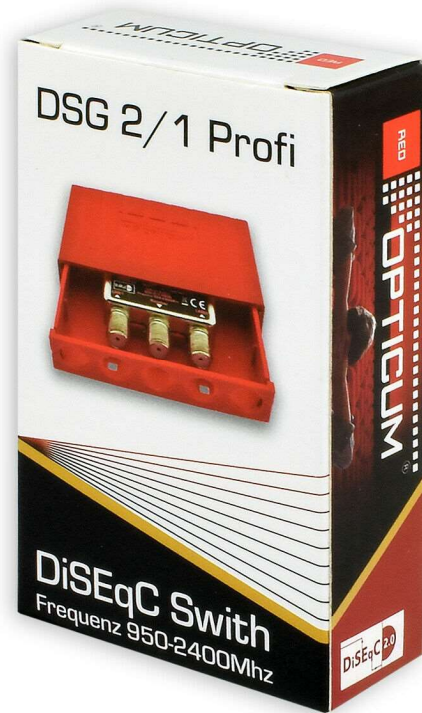

Der OPTICUM DSG 21 PROFI DiSEqC SWITCH ist ein Umschalter, mit dem zwischen 2 SAT-Antennen (LNCs) umgeschaltet werden kann.

Dadurch können die Programme mehrerer Satelliten über einen SAT-Receiver empfangen werden.

EIGENSCHAFTEN

- Zur Verteilung von 2 LNCs auf 1 Receiver
- Frequenzbereich: 950 - 2400 MHz
- 2 Eingänge
- 1 Ausgang
- Dämpfung: 4 dB
- Schaltspannung: 12-20V/30mA
- DiSEqC 2.0

LOGISTISCHE INFOS

Verpackungseinheit: 1
Produkt Abmessung: 84x49x20 mm
Produkt Gewicht NETTO: 55 g
Verpackungsabmessung: 87x53x22 mm
Verpackung Gewicht BRUTTO: 61 g
Masterkarton VE: 200 Stück
Masterkarton Gewicht: 13 kg
VE pro EURO Palette: 12800 Stück
Masterkarton auf EURO Palette: 64 Stück
Höhe der EURO Palette: 176 m
Zolltarifnummer: 8518210000

DSG 21 PROFI