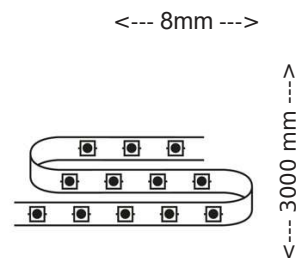

LED-Spezifikation

BLULAXA®

49141

650 lm

3000 K

inkl. Netzteil

LED Stripes

Modellnummer	49141
Leistungsaufnahme	7,5 W
Effizienz lm/W	87
Bemessungsnutzlichtstrom	650 lm
Lichtstrom am Ende der Nennlebensdauer	455 lm
Farbtemperatur	3000 K (warmweiß)
Versorgungsspannung	12 VDC
Abstrahlwinkel	120°
Farbwiedergabe (CRI)	> 80
Dimmbar	Nein
Energieeffizienzklasse	keine
Lebensdauer	25.000 h
Abmessungen	3000 x 8 x 1,5 mm
Anlaufzeit	Sofort voller Lichtstrom
Elektrischer Leistungsfaktor	> 0,5
Zahl der Schaltzyklen bis zum vorzeitigen Ausfall	50.000 x
Schutzklasse	III
Schutzart	IP20
Garantie	3 Jahre
Betriebstemperatur	-20°C bis +50°C
Lagertemperatur	-30°C bis +80°C
EAN	4260293203007