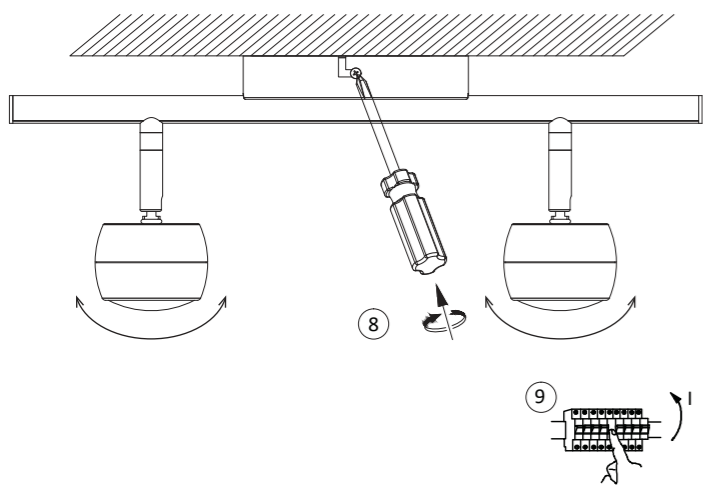

Alles an 3.000K/All on 3.000K