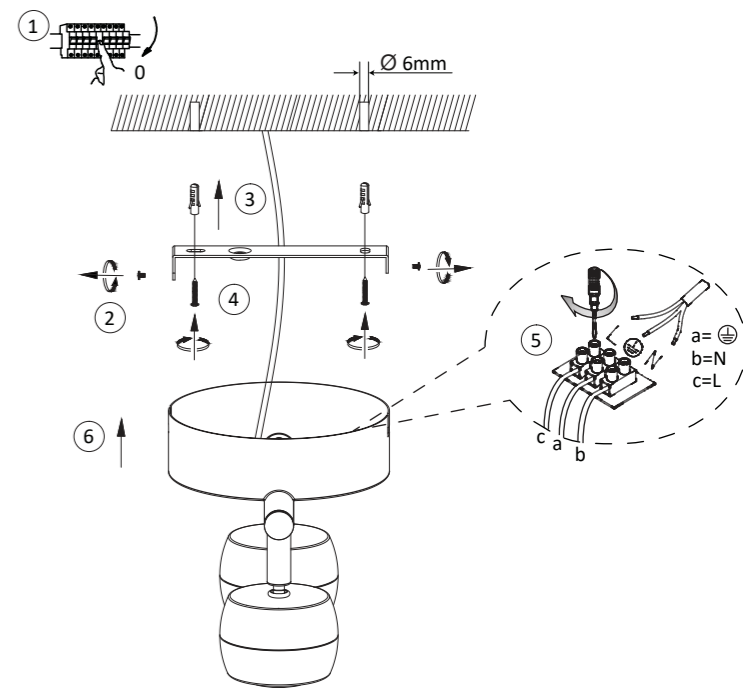

DE

DE Dieses Produkt enthält Lichtquellen der Energieeffizienzklasse <F>.

GB This product contains light sources of energy efficiency class <F>.

FR Ce produit comprend sources lumineuses de classe d'efficience énergétique <F>

ES Este producto contiene fuentes de luz de la clase de eficiencia energética <F>.

HR Ovak proizvod sadrži izvori svjetlosti energetskeg razreda <F>.

HU Ez a termék <F> energiahatékonysági osztályba tartozó fényforrások tartalmaz.

IT Questo prodotto contiene una sorgente luminosa della classe di efficienza energetica <F>.

NL Dit product bevat lichtbronnen van energie-efficiëntieklasse <F>.

GB

FR

ES

HR

HU

IT

NL

JUST LIGHT.

JUST LIGHT GmbH

Olakenweg 36 · D-59457 Werl

+49(0)2922 9721 9290

Kundenservice@neuhaus-group.de

www.just-light.info

901990 - JARIK

901990

230V / 50Hz~

LED 2x LED-Board 54V DC/3,2 W
1x LED-Board 54V DC/4,2 W

LED 3,2 W / 4,2 W
370 lm / 485 lm

11 W
390 lm

t 25.000 h

T_K 3.000 K

15.000 x

< 0,5 s