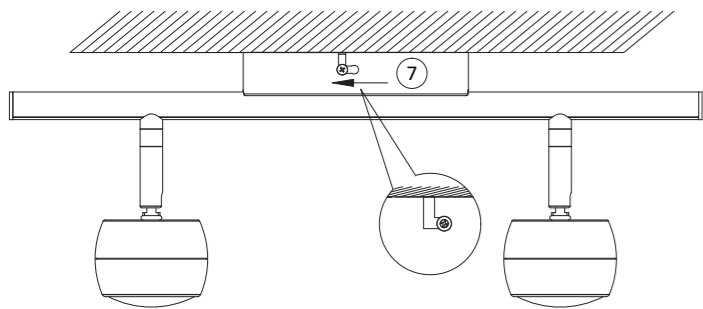

< 0,5 s

Alles an 3.000K/All on 3.000K

Spot 3.000K/Spot 3.000K

Profil 3.000K/Profile 3.000K