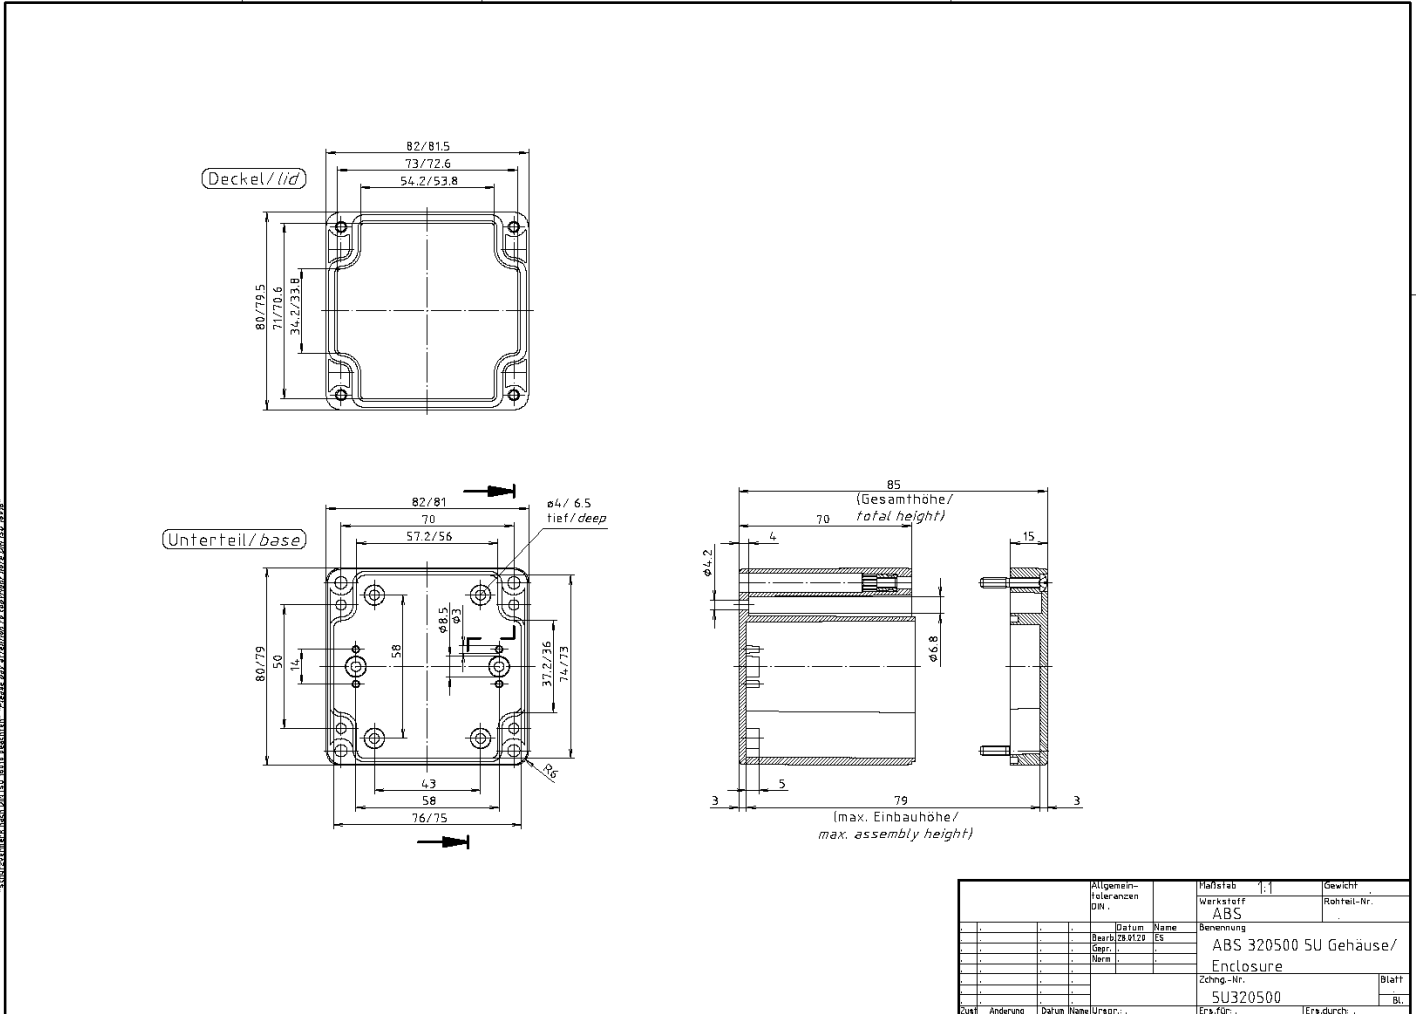

### EIGENSCHAFTEN:

- Werkstoff: ABS
- Farbe: Lichtgrau
- Dichtung: eingezogen
- IP-Schutz: IP65/66
- Lieferumfang: inkl. Schrauben

### ATTRIBUTES:

- material: ABS
- colour: light grey
- seal: factory-assembled
- IP-Protection: IP65/66
- scope of delivery: incl. screws