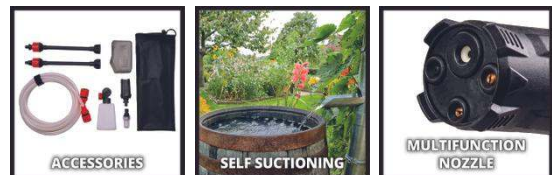

Technische Daten

- Zulässiger Druck	24 bar
- Durchflussmenge	240 L/h
- Max. Wassertemperatur	40 °C
- Max. Zulaufdruck	5 bar