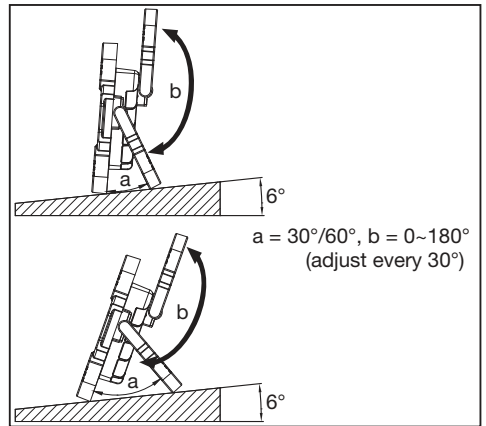

# LED WORKLIGHT PANEL

 IP54

 IP44

	EAN	W	lm light source	lm output	K	IP	Temp (°C)	V~	mA	Hz	DF	H (m)	∇ (°)	
<b>LED WORKLIGHT PANEL 50W 840</b>	4099854430350	50	4300	4000	4000	54	-20... +40	220- 240	225	50/ 60	>0.9	<3	120	15000