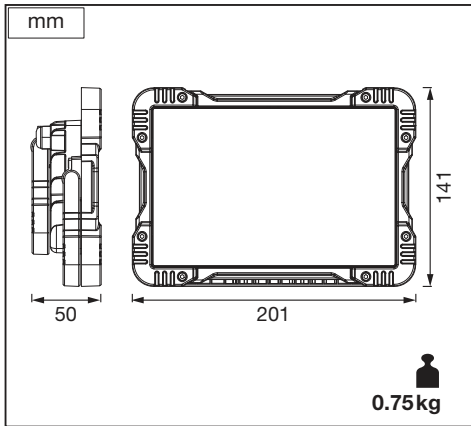

# LED WORKLIGHT PANEL

 IP54

 IP44

	EAN	W	lm light source	lm output	K	IP	Temp (°C)	V~	mA	Hz	DF	H (m)	∇ (°)	
<b>LED WORKLIGHT PANEL 50W 840</b>	4099854430350	50	4300	4000	4000	54	-20... +40	220- 240	225	50/ 60	>0.9	<3	120	15000