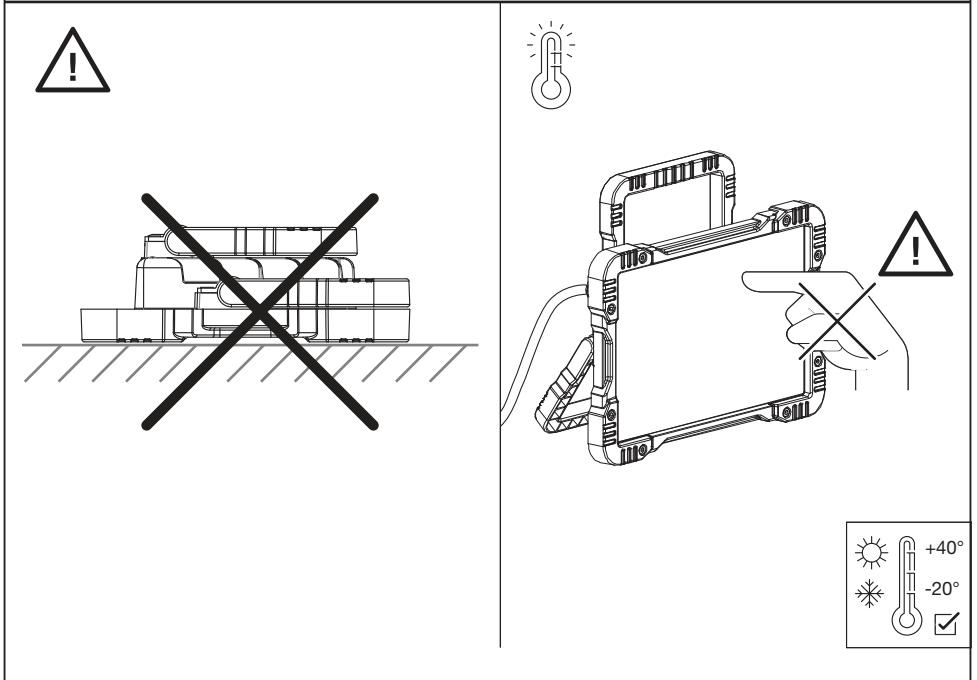

# LED WORKLIGHT PANEL

 IP54

 IP44

	EAN	W	lm light source	lm output	K	IP	Temp (°C)	V~	mA	Hz	DF	H (m)	∇ (°)	
<b>LED WORKLIGHT PANEL 50W 840</b>	4099854430350	50	4300	4000	4000	54	-20... +40	220- 240	225	50/ 60	>0.9	<3	120	15000