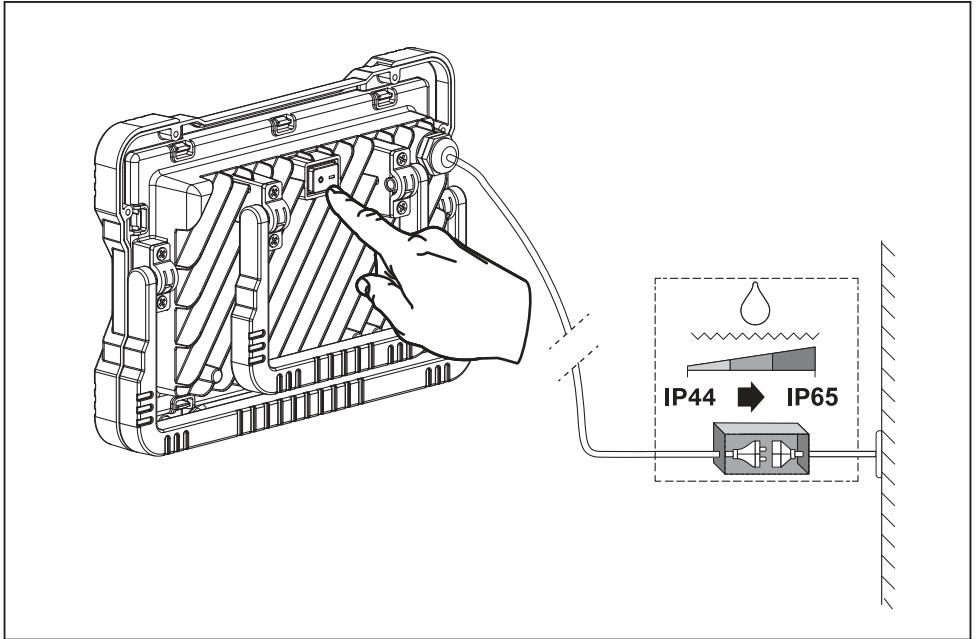

# LED WORKLIGHT PANEL

 IP54

 IP44

	EAN	W	lm light source	lm output	K	IP	Temp (°C)	V~	mA	Hz	DF	H (m)	∇ (°)	
<b>LED WORKLIGHT PANEL 50W 840</b>	4099854430350	50	4300	4000	4000	54	-20... +40	220- 240	225	50/ 60	>0.9	<3	120	15000