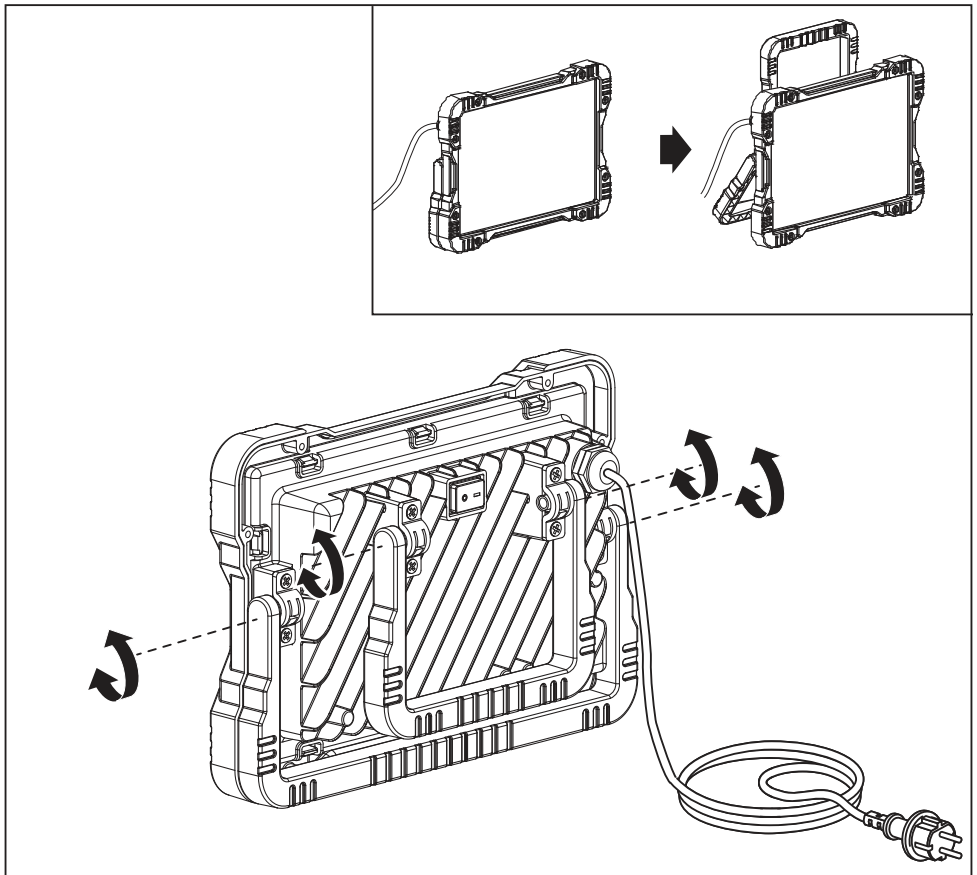

# LED WORKLIGHT PANEL

 IP54

 IP44

	EAN	W	lm light source	lm output	K	IP	Temp (°C)	V~	mA	Hz	DF	H (m)	∇ (°)	
<b>LED WORKLIGHT PANEL 50W 840</b>	4099854430350	50	4300	4000	4000	54	-20... +40	220- 240	225	50/ 60	>0.9	<3	120	15000