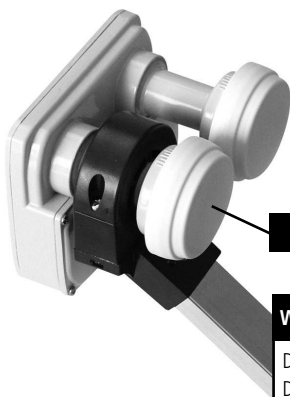

Montageanleitung für Monoblock-LNB

Best.Nr. 570 951 - 570 953

Mit festeingestelltem 6° Abstand zum Empfang von ASTRA und HOTBIRD

ASTRA 19,2°

Eutelsat/HOTBIRD 13°

Um den best möglichen Empfang zu erreichen, montieren Sie das rechte LNB an Ihrer Antenne und richten Sie Ihre Antenne nach Hotbird aus.

HOTBIRD 13°

Wichtig:

DiSEqC 1 (A) = HOTBIRD
DiSEqC 2 (B) = ASTRA
am Receiver programmieren!