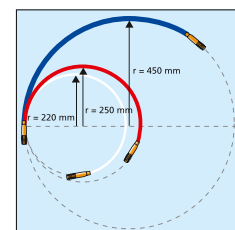

Anwendungsvideo:
Cable Scout+

Alle Komponenten des Cable Scout+ Luxus Sets im Überblick.

Cable Scout+ Basis Set.

Cable Scout+ Mini Set.

TYP	Bezeichnung	Inhalt Glasfaserstangen	Kapazität (m)	Inhalt Zubehör	Art.-Nr.
CS-SB	Basis Set - geeignet für einfache Kabelinstallationsaufgaben	10 x 1 m (weiß)	10,0 m	15 cm flexible Verlängerung (weiß), Adapter, großer Haken, Führungsöse	897-90000
CS-SD	Luxus Set - einsetzbar in aufwendigen Installationssituationen	2 x 1 m (weiß) 6 x 1 m (rot) 2 x 1 m (blau)	10,0 m	15 cm flexible Verlängerung (weiß), Ring, Adapter, großer Haken, Führungsöse, flacher und runder Führungskopf, Leuchte, Magnet	897-90001
CS-SH	Mini Set - passend für die Werkzeugtasche	1 x 40 cm (weiß) 2 x 40 cm (rot) 1 x 40 cm (blau)	1,6 m	40 cm flexible Verlängerung (weiß), runder Führungskopf, kleiner Haken, Führungsöse	897-90003

Technische Änderungen vorbehalten.

Cable Scout+ Erweiterungsstangen

Cable Scout+ Erweiterungsstangen in unterschiedlichen Durchmessern.

TYP	Inhalt Glasfaserstangen	Flexibilität	Ø D	Art.-Nr.
CS-P6	2 Erweiterungsstangen, blau, 1 m	stabil	6,0	897-90007
CS-P5	2 Erweiterungsstangen, rot, 1 m	semi-flexibel	5,0	897-90006
CS-PN	2 Erweiterungsstangen, transparent, 1 m	sehr flexibel	5,0	897-90008
CS-P4	2 Erweiterungsstangen, weiß, 1 m	flexibel	4,0	897-90005

Alle Maße in mm. Technische Änderungen vorbehalten.

Die Cable Scout+ Biegeradien im Überblick.