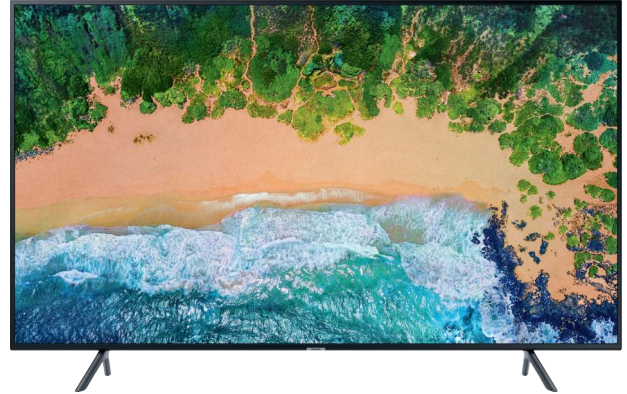

UHD TV

Samsung UHD TV 40NU7199

40 Zoll (100 cm) Bildschirmdiagonale
EAN 8801643259334
UE40NU7199UXZG

Kerneigenschaften:

- HDR
- PQI (Picture Quality Index): 1300
- Anzahl Tuner: 1
- Klassische Fernbedienung
- Wandhalterungsoption: VESA (200x200)

Besondere Eigenschaften:

- Schlankes Design (913,7 x 531,5 x 58,8)
- PurColor
- UHD 4K Auflösung (3.840 x 2.160)
- TVkey-Unterstützung

Vorgängermodell: UE40MU6179UXZG

Verfügbar ab: Mai 2018 |

SAMSUNG

Display

- Bildschirmtyp: LED
- Bildschirmdiagonale: 40 Zoll (100 cm)
- Bildschirmauflösung: 3.840 x 2.160
- Bildschirmform: Flat

Video

- Bild-Engine: UHD Engine
- PQI (Picture Quality Index): 1300
- HDR (High Dynamic Range): HDR
- HDR 10+
- Kontrast: Mega Contrast
- Color: PurColor
- HLG (Hybrid Log Gamma)
- UHD Dimming
- Contrast Enhancer
- Auto Motion Plus
- Film Modus
- Natural Mode Support

Design

- TV-Design: New Edge (Skinny Bezel)
- Rahmen Typ: Schmalere Rahmen
- Front-Farbe: Charcoal Black
- Standfuß: Simple Luminus
- VESA Wandhalterungsnorm: 200x200

Unterstützte Wiedergabeformate

- Video Codec: H.264 BP/MP/HP, HEVC (H.265 - Main, Main10), Motion JPEG, MVC, MPEG4 SP/ASP, Window Media Video v9(VC1), MPEG2, MPEG1, Microsoft MPEG-4 v1/v2/v3, Window Media Video v7(WMV1)/v8(WMV2), H.263 Sorrenson, VP6, VP8, VP9 (profile 0, profile 2), RV8/9/10 (RV30/40)
- Audio Codec: MPEG1 Audio Layer 3, AAC, FLAC (2-Kanal), Vorbis (2-Kanal), WMA, wav, midi, ape, AIFF, ALAC
- Container: AVI, MKV, ASF, MP4, 3GP, MOV, FLV, VRO, VOB, PS, TS, SVA, WebM, RMVB
- Dateierweiterung: avi, mkv, asf, wmv, mp4, mov, 3gp, vro, mpg, mpeg, ts, tp, trp, mov, flv, vob, svi, m2ts, mts, webm, rmvb, mp3, m4a, mpa, aac, flac, ogg, wma, wav, mid, midi, ape, aif, aiff, m4a