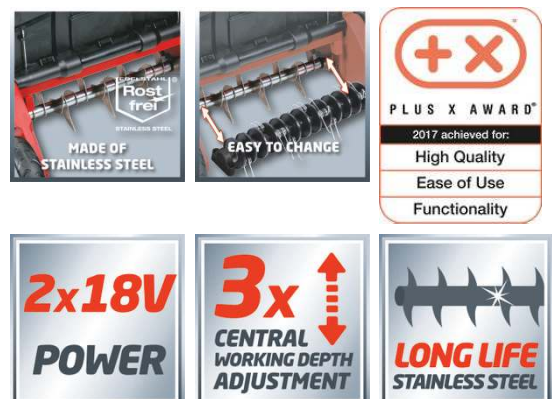

Logistische Daten

- Produktgewicht	9.74 kg
- Bruttogewicht Einzelverpackung	12.037 kg
- Maße Einzelverpackung	580 x 460 x 320 mm
- Stück pro Exportkarton	1 STK
- Bruttogewicht Exportkarton	12.25 kg
- Maße Exportkarton	590 x 458 x 330 mm
- Containermengen (20"/40"/40"HC)	336 | 695 | 795