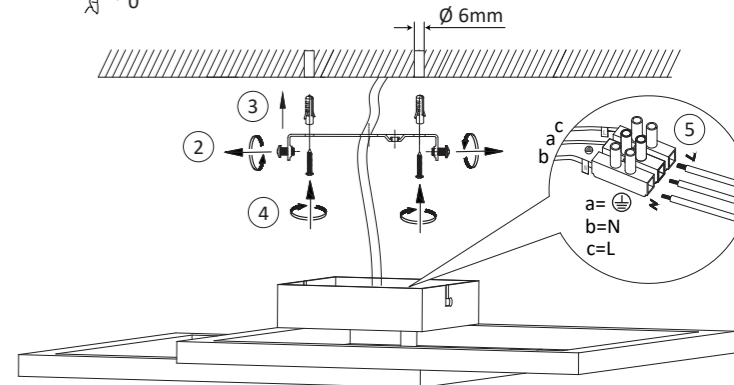

NL

LED 20 W
2.690 lm

⬆️ 24 W
1.155 lm

t 20.000 h

T_K 3.000 K

👁️ 15.000 x

💡 < 0,5 s

902088