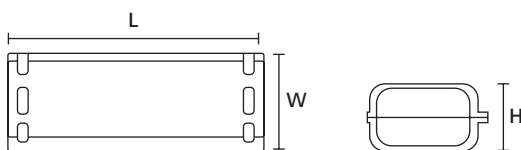

Gel-Kabelgarnitur mit Verbinderblock

RELICON Relifix V

Die Geltechnologie von RELICON bietet besondere Vorteile. Sie ist einfach und schnell zu montieren. Die mit einem Filmscharnier verbundenen Formschalen sind aus schlagfestem Polypropylen (PP). Das RELICON Gel in der Schale übernimmt das Isolieren und Abdichten der Verbindung. Relifix ist eine universelle Verbindungs- und Abzweiggaritur. Abhängig vom Klemmen-Typ kann sie für Verbindungen und Einzelabzweigungen benutzt werden. Sie wird verwendet mit Kunststoffkabeln und Leitungen aus PVC, PE, EPR und VPE wie N(A)YY, NYM und H05.

Anwendungsgebiete: Im Niederspannungsnetz als Verbindungsgarnitur für beispielsweise die Außenbeleuchtung oder als Durchgangsgarnitur zur Kabelreparatur. In Installationskanälen und Innenräumen, im Erdreich, im Freien und im Wasser.

Hauptmerkmale

- Formschale: einteilig, farbig, wiederöffenbar, schlagfest, flammhemmend
- Gefüllt mit RELICON Gel, hochisolierend, kennzeichnungsfrei
- Mischen entfällt, einfachste Montage
- UV-, alterungs- und witterungsbeständig
- Unbegrenzt lagerfähig
- Mit Verbinderblock
- Montagefertig
- System geprüft nach EN 50393 (entspricht DIN VDE 0278-393)

Set Inhalt

- Gelschale gefüllt mit RELICON Gel
- Montageanleitung
- Verbinder
- Kabelbinder
- Inbusschlüssel (nicht für Typ V31,5)

Mit Verbinderblock!

Relifix V

Gel-Kabelgarnitur Relifix V als Kabelverbindung.