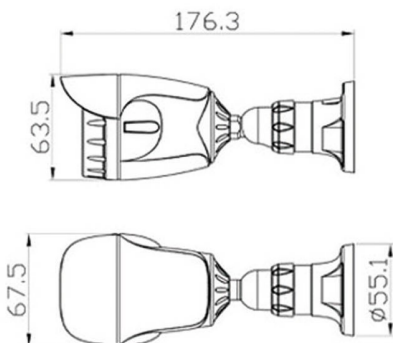

JVS-N3FL-DF

IP-Kamera 1MP für In- und Outdoor

Beschreibung

- IP-Kamera Auflösung 1280x720, Spritzwassergeschützt nach IP66
- Linse 3.6mm, Winkel 66°, 16-fach digitaler Zoom
- 36 x IR-LEDs, Reichweite bis zu 30 Meter
- Bewegungserkennung, bei Alarm sendet die Kamera ein Bild per E-Mail (ohne einen laufenden PC)
- Zugriff über PC-Software (Windows), iOS & Android Smartphone App (CloudSEE), Webbrowser, Media Player (z.B. VLC Player)
- ONVIF 2.4, kompatibel mit ONVIF Rekorder
- Max. 25 Bilder pro Sekunde (Live-Stream)

Abmessung (mm)

Spezifikation

Anzeige	
Bildsensor	1/4" CMOS
Auflösung	1280 x 720
Auflösung (Megapixel)	1 MP
Kompressionsstandard	H.264(MPEG-4)/JPEG
Framerate (fps)	bis zu 25
Bitrate	88Kbps-2.5Mbps
SNR (dB)	56
Illumination	0 Lux (IR Ein)
Zoom	16 x digitaler Zoom
Objektiv	
Brennweite	3,6mm
Winkel	66°
IR-LEDs	36
IR-Reichweite	bis zu 30M
Funktion	
Bewegungserkennung	Ja
E-Mail-Alarm	Ja
Tag & Nacht	Ja
Aufnahmefunktion	Ja (nur in Verbindung mit NVR, PC oder NAS)
DHCP	Ja
Pan/Tilt (Drehbar)	Nein
Audio Anschluss (Ext. Mic.)	Nein
SD-Karte	Nein
Sichtfeld Ausblendung	4 Zonen
Autom. Belichtungsregelung	Ja
Manueller Bildabgleich	Ja
Autom. Weißabgleich	Ja
Bilddrehung	Ja (90°, 180°, 270°)
Netzwerk	
Ethernet	10M/100M Ethernet, RJ45 port
Protokoll	HTTP.TCP/IP.ICMP.RTSP.UDP.RTCP.SMTP. DHCP.DNS
Stream	3 x Streams
WiFi	Nein
ONVIF	ONVIF 2.4
Benutzer	bis zu 13 Benutzer
Browser	IE, Chrome, Firefox, Safari
Smartphone	iOS & Android
Allgemeines	
Produktabmessung	176 x 68 x 64 mm (LxBxH)
Netto Gewicht (g)	350
Brutto Gewicht (g)	500
Material	Aluminium
Schutzart	IP66
Temperaturbereich	-20°C bis 55°C
Luftfeuchtigkeitsbereich	10%-90%
Spannungsversorgung	DC 12V / 2A
Stromverbrauch	Tag: ≤ 2W Nacht: ≤ 6W