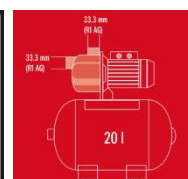

Ausstattung

- Druckschalter
- Manometer
- Behälter mit 20 Liter Volumen
- Wassereinfüllschraube
- Wasserablassschraube

Technische Daten

- | | |
|-------------------------|-------------------|
| - Netzanschluss | 220-240 V 50 Hz |
| - Leistung | 650 W |
| - Max. Fördermenge | 3800 L/h |
| - Max. Förderhöhe | 36 m |
| - Max. Förderdruck | 3.6 bar |
| - Max. Saughöhe | 8 m |
| - Max. Wassertemperatur | 35 °C |
| - Max. Einschaltdruck | 1.5 bar |
| - Max. Abschaltdruck | 3 bar |
| - Sauganschluss | 33,3mm (R1 AG) |
| - Druckanschluss | 33,3mm (R1 AG) |
| - Behältervolumen | 20 L |
| - Netzleitung | 1.4 m H07RN-F |

Logistische Daten

- | | |
|-----------------------------------|--------------------|
| - Produktgewicht | 10.38 kg |
| - Bruttogewicht Einzelverpackung | 12.46 kg |
| - Maße Einzelverpackung | 535 x 300 x 520 mm |
| - Stück pro Exportkarton | 1 STK |
| - Bruttogewicht Exportkarton | 12.46 kg |
| - Maße Exportkarton | 535 x 305 x 526 mm |
| - Containermengen (20"/40"/40"HC) | 320 640 810 |