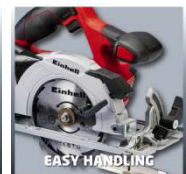

Die Einhell Akku-Handkreissäge TE-CS 18 Li-solo ist klein, leicht und handlich und zudem ein Mitglied der Power X-Change-Familie. Die Lithium-Ionen-Technologie bietet starke Akkus, die bei jedem Power X-Change-Gerät Verwendung finden. Die Handkreissäge kann ohne Werkzeug in Schnitttiefe und Neigungswinkel eingestellt werden. Durch die Spindelarreterung ist ein einfacher Wechsel von Sägeblättern von 10 mm oder 16 mm Bohrung möglich. Für den optimalen Durchblick sorgen die hochwertigen LEDs zum Ausleuchten sowie der Staubabsaugadapter für Sauberkeit im Schnittbereich. Die TE-CS 18 Li-solo ist mit der separat erhältlichen Einhell Führungsschiene kompatibel. Die Lieferung erfolgt ohne Akku und Ladegerät, diese sind separat erhältlich.

Ausstattung

- Mitglied der Power X-Change Familie
- Klein, leicht und handlich - für angenehmes Arbeiten
- Einfache, werkzeuglose Einstellung (Schnitttiefe, Neigungswinkel)
- Staubabsaugadapter für einen sauberen Arbeitsplatz
- Einfacher Sägeblattwechsel dank Spindelarreterung
- Optimale Ausleuchtung des Schnittbereichs durch hochwertige LED
- Kompatibel mit der Einhell Führungsschiene
- Hochwertiger Säge Tisch aus Aluminium
- Verwendung eines Sägeblatts mit 10mm oder 16mm Bohrung möglich
- Lieferung ohne Akku und ohne Ladegerät (separat erhältlich)

TOOLLESS

RIGHT-HAND SIDE

EASY HANDLING