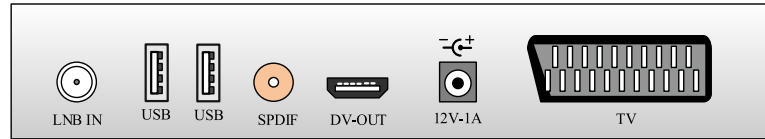

Der Opticum HD AX 670 ist ein einfach bedienbarer Receiver zum Empfang aller freien TV- und Radiosender via Satellit, inklusive in HDTV ausgestrahlter Programme. Durch den Anschluss einer externen Festplatte wird das Gerät zu einer Multimediasation und erlaubt somit dem Zuschauer mehr Flexibilität bei der Gestaltung seines individuellen Fernsehabends. Durch das externe 12V Netzteil eignet sich der Opticum HD AX 670 auch ideal für den Full HD 1080p Campingurlaub.

MAIN FEATURES:

- Alphanummerisches Display
- Auto Scan, Automatischer Kanal Suchlauf bei Erstinstallation
- Programm Manager - TV Programme erstellen, Programm Nummer editieren, Programme sortieren, Recall - Letzten Kanal Aufrufen, Vorprogrammierte Kanalliste bereits vorhanden.
- Display Mode: bis zu 1080p Full HD
- Video Output- RGB HDMI 1.4
- 20 Programmierbare Timer
- Software Upgrade über USB
- Conax Kartenleser
- Media Player
- PVR - Optional
- Schnelle Umschaltzeit
- Automatischer Stand-by Modus nach 3 Stunden