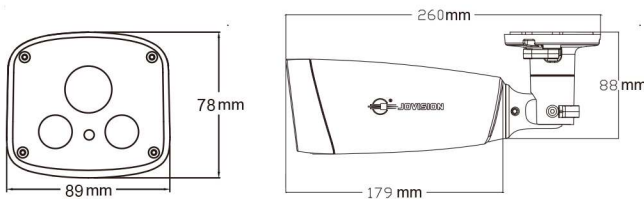

### Beschreibung

- H.264 Kompressionsstandard, Hohe Auflösung 1920 x 1080
- Linse 4mm, Winkel H:76.5° V:43.5° D:91.5°. 16 fach digitaler Zoom
- Starlight Technologie liefert farbiges Bild bei einer Lichtstärke ab min. 0,002 Lux
- 2 x High-Power LEDs, sehr gute Nachtsichtserkennung
- Smart-Alarm: Bewegungserkennung, Intrusion Detection, Cross Line Detection
- Zugriff über PC Software (Windows), iOS & Android Smartphone App (CloudSEE), Webbrowser, Medien Player (z.B. VLC Player)
- ONVIF 2.4, kompatibel mit ONVIF Rekorder.

### Abmessung (mm)

### Spezifikation

Anzeige	
Bildsensor	1/3" CMOS
Auflösung	1920 x 1080
Auflösung (Megapixel)	2MP
Kompressionsstandard	H.265/H.264(MPEG-4)/JPEG
Framerate (fps)	30
Bitrate	409Kbps-8Mbps
SNR (dB)	47.1
Illumination	0,002 Lux (IR Aus); 0 Lux (IR Ein)
Zoom	16 x digitaler Zoom
Objektiv	
Brennweite	4mm
Winkel	H:76.5° V:43.5° D:91.5°
IR-LEDs	2 x High Power
IR-Reichweite	bis zu 25M
Funktion	
Bewegungserkennung	Ja
Intrusion Detection	Ja
Cross Line Detection	Ja
E-Mail-Alarm	Ja
Tag & Nacht	Ja
Aufnahmefunktion	Ja (nur in Verbindung mit NVR, PC oder NAS)
DHCP	Ja
Pan/Tilt (Drehbar)	Nein
Audio Anschluss (Ext. Mic.)	Ja
Audio Codec	G711a, G711u
SD-Karte	Nein
Sichtfeld Ausblendung	8 Zonen
Autom. Blichungsregelung	Ja
Manueller Bildabgleich	Ja
Autom. Weißabgleich	Ja
Bilddrehung	Ja (90°, 180°, 270°)
Netzwerk	
Ethernet	10M/100M Ethernet, RJ45 port
Protokoll	HTTP.TCP/IP.ICMP.RTSP.UDP.RTSP.SMTP. DHCP.DNS.PPPoE.CloudSEE
Stream	3 x Streams
WiFi	Nein
ONVIF	ONVIF 2.4
Benutzer	bis zu 13 Benutzer
Browser	IE8+, Chrome18+~41-, Firefox 5.0+
Smartphone	iOS & Android
Allgemeines	
Produktabmessung	260 x 89 x 78mm (LxBxH)
Netto Gewicht (g)	890
Brutto Gewicht (g)	1110
Material	Aluminium
Schutzart	IP66
Temperaturbereich	-20°C-(+60)°C
Luftfeuchtigkeitsbereich	0%-90%
Spannungsversorgung	DC 12V / 2A, PoE (802.3af)
Stromverbrauch	Tag: < 3W Nacht: < 6W