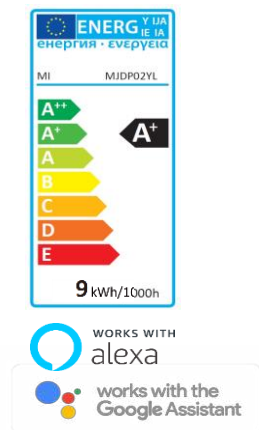

Xiaomi Mi LED Smart Bulb Essential

Glühbirne (E27) mit App Anbindung für iOS & Android

AXDIA
International GmbH

ODYS **mi** DYON

Das smarte Lichterlebnis aus dem Hause Xiaomi

Sie sind auf der Suche nach einem flexiblen und komfortabel steuerbarem Lichterlebnis für Ihre vier Wände? Die Mi Smart LED Bulb bietet Ihnen genau das! Verwandeln Sie Ihre herkömmlichen Leuchten mit einer E27-Fassung zu smarten Lichterlebnissen und verleihen Sie so Ihrem Zuhause einen modernen Touch. Wählen Sie z.B. die voreingestellte Lichtszene „gemütliches Zuhause“ und lassen Sie bei einem Glas Wein für den Moment Alltag, Alltag sein.

- Ersetzt herkömmliche 60 Watt Glühbirne bei einem niedrigen Stromverbrauch von nur 9 Watt
- Stufenlos dimmbar
- Direkt über eine Verbindung zu Ihrem WLAN Router nutzbar
- Automatischer Farbwechsel & voreingestellte Lichtszenen sorgen für ein vielfältiges Licherlebnis
- Komfortable Steuerung per Touch Bedienfeld, Smartphone via Mi Home App & über gängige Sprachassistenten
- Timerfunktion ermöglicht zeitgesteuertes Ein- & Ausschalten
- Für ereignisgesteuertes Ein- & Ausschalten einfach über die Mi Home App kompatible Smart Home Geräte einbinden

Betriebsspannung	220V-240 V~50/60 Hz	Drahtlosverbindung	Wifi 802.11 b/g/n 2,4 GHz
Leistungsaufnahme	9 Watt (W)	Kompatibilität	Android 4.4 oder höher, iOS 9.0 oder höher, Amazon Alexa, Google Assistant
Lichtstrom	Bis 80 - 950 Lumen (lm)	Gehäusefarbe	Weiß
Wählbare Farben	RGB & Weiß	Produktmaße / -gewicht	Ø 55x120 mm / 222 g
Farbtemperatur	1.700 - 6.500 Kelvin (K)	Lieferumfang	Glühbirne, Benutzerhandbuch
Mittlere Nennlebensdauer	25.000 Stunden		
Schaltzyklen	12.500 Mal		