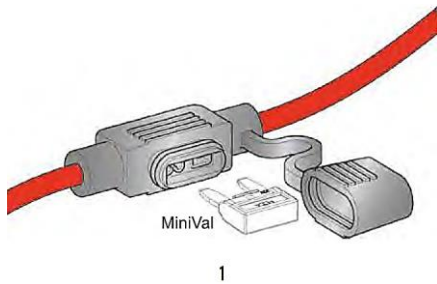

Type siehe unten /
see below

Wasserdicht / Waterproof

Farbe /
Color

Schwarz /
Black

Anwendungen / *Applications:*

Kfz-Bereich & Elektroindustrie /
Automobile area & electrical industry

Zul. Kabelquerschnitt /
Adms. cable cross section:

1 – MiniVal	4 mm ²
2 – UniVal	4 mm ²
3 – MaxiVal	8 mm ²

Größe / *Size:*

1 – MiniVal	L = 140 mm
2 – UniVal	L = 138 mm
3 – MaxiVal	L = 132 mm

Farbe / *Color:*

Schwarz / *Black*

Bestellnr. / *Order.no.:*

1 – MiniVal	01.00335
2 – UniVal	01.00336
3 – MaxiVal	01.00337