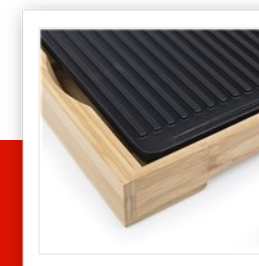

BP-2640

Bambus Grillplatte

Kombinierter Grill mit Teppanyaki - 36 x 25,4 cm

Schön gestalteter Tischgrill mit Bambusveredelung. Die Kombination aus Teppanyaki & Grillofen erlaubt Ihnen, praktisch jede Mahlzeit zu bereiten. Mit einer Grillfläche von 36 x 25,4 cm gibt es viel Platz für viele Genießer.

| | |
|----------------------------------|--------------|
| Größe der Bratfläche | 36 x 25,4 cm |
| Kombinierte Brat-/Grillplatte | Ja |
| Gehäusematerial | Bambus |
| Regelbarer Thermostat | Ja |
| Abnehmbares Kabel mit Thermostat | Ja |
| Auswechselbare Platten | Ja |
| Abnehmbarer Fettsammler | Ja |
| Einfach zu reinigen | Ja |
| Antihafbeschichtung | Ja |
| Kontrolllampen | Ja |
| Leistung | 2000 W |