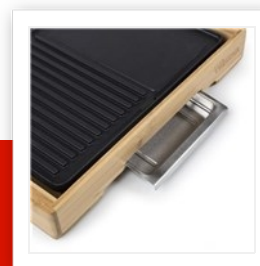

BP-2640

Bambus Grillplatte

Kombinierter Grill mit Teppanyaki - 36 x 25,4 cm

Schön gestalteter Tischgrill mit Bambusveredelung. Die Kombination aus Teppanyaki & Grillofen erlaubt Ihnen, praktisch jede Mahlzeit zu bereiten. Mit einer Grillfläche von 36 x 25,4 cm gibt es viel Platz für viele Genießer.

| | |
|----------------------------------|--------------|
| Größe der Bratfläche | 36 x 25,4 cm |
| Kombinierte Brat-/Grillplatte | Ja |
| Gehäusematerial | Bambus |
| Regelbarer Thermostat | Ja |
| Abnehmbares Kabel mit Thermostat | Ja |
| Auswechselbare Platten | Ja |
| Abnehmbarer Fettsammler | Ja |
| Einfach zu reinigen | Ja |
| Antihafbeschichtung | Ja |
| Kontrolllampen | Ja |
| Leistung | 2000 W |