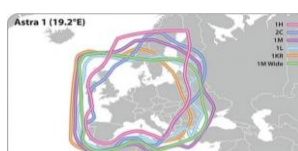

EasyFind Traveller Kit II TV Camping Komplettsset 19"

Dank EasyFind II, welches Sie mit LED Anzeige, Signal- und Qualitätsanzeige (dB) und sogar mit Tonsignal unterstützt, ist das manuelle Ausrichten zum Empfang von einem Sat-Signal sehr einfach.

Das neue EasyFind 19 Zoll Traveller Kit II Camping Komplettsset ist für den mobilen Empfang in bester digitaler Qualität im Wohnmobil, Wohnwagen, VAN, LKW, Kleingarten oder auf dem Campingplatz entwickelt worden. Der EasyFind TV kann von 10 bis 30 Volt (12/24 V) mit Strom versorgt werden, was Ihnen die erforderliche Flexibilität beim Anschließen gibt. Der LED TV ist extrem sparsam im Verbrauch und im Standby-Modus.

Die EasyFind II Antenne ist eine Flachantenne für den Empfang aller Sender die im Sat-Empfang ausgestrahlt werden. Das EasyFind II Einmessgerät welches auf der Rückseite verbaut ist, ist die schnellste manuelle eingerichtete Sat-Antenne weltweit. Durch exakte Ausrichtung des Neigungswinkels und der Orbitalposition mit Hilfe der EasyFind II – Technologie lässt sich in Sekundenschnelle der gewünschte Satellit finden. Durch den mitgelieferten Multifunktionshalter inklusive Saugfuß gibt es eine Vielzahl von Installationsmöglichkeiten für das EasyFind Traveller Kit, welches sich dadurch schnell und einfach auf- und abbauen lässt. Die Anlage wird inkl. Multifunktionshalterung, LED TV und Tragetasche geliefert.