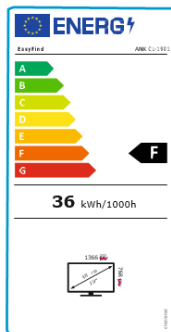

Anschlüsse:

- 1x HDMI
- 2x USB 2.0
- 1x PC AUDIO
- 1x SCART
- 1x AV-in KLINKE
- 1x VGA (PC / RGB)
- 1 x Mini-YpPr
- 1x F-Eingang für DVB-S2
- 1x HF-Eingang für DVB-T2/DVB-C
- 1x COAXIAL AUDIO
- 1x Kopfhöreranschluss
- 1 x CI+ Modul-Eingang

Lieferumfang:

- LED TV 19 Zoll
- Fernbedienung inkl. Batterien
- Netzteil 230V und 12V KFZ-Anschlusskabel
- Bedienungsanleitung (DE, EN)
- Easyfind Traveller Antenne
- Tragetasche
- Multifunktionshalter mit Saugfuß
- Mastschellen und Koaxialkabel 10mtr.

Technische Daten LED TV:

- Bildschirmgröße: 19 "LED (48,26 cm)
- Empfangsarten: DVB-T2 / DVB-S2 / DVB-C
- Maximale Auflösung: 1366x768 (HD Ready)
- CI+ Steckplatz
- Hotelmodus
- 16,7 Millionen Farben
- Seitenverhältnis: 16:9
- Helligkeit 1000 cd/m² (+/- 10%)
- Menüsprachen: DE, ENG, PL, F, HU, RUS, I, E, P, DK, CZ, SK, GR
- EPG - Elektronische Programmzeitschrift
- Multimediaplayer für Bilder, Musik, Videos
- Energieverbrauch Standby/Betrieb: <0,5W/<36W
- DOCS - DIGITAL-ONE-CABLE-SOLUTION
- Timerfunktion
- Einschlaf-timer
- Kopfhöreranschluss
- PVR / TimeShift
- Gehörlosenhilfe
- Blindenton
- EasyFind-Funktion integriert
- Teletext
- Kindersicherung
- VESA 100x100
- Fernbedienung
- Gewicht: < 2 KG

Zoll Tarif Nummer: 8529103100

EasyFind 19" Traveller Kit II TV - Set

Artikelnummer: 3220-E
EAN Code: 4250768402684
VPE: 1
Gewicht ohne Verpackung: 6,2 KG
Gewicht mit Verpackung: 7,8 KG

Produktmaße inkl. Verpackung:
625 (B) x 645 (T) x 345 (H) mm
Produktmaße TV:
433(B) x 80 (T) x 293 (H) mm
Produktmaße Koffer:
517 (B) x 58 (T) x 277 (H) mm