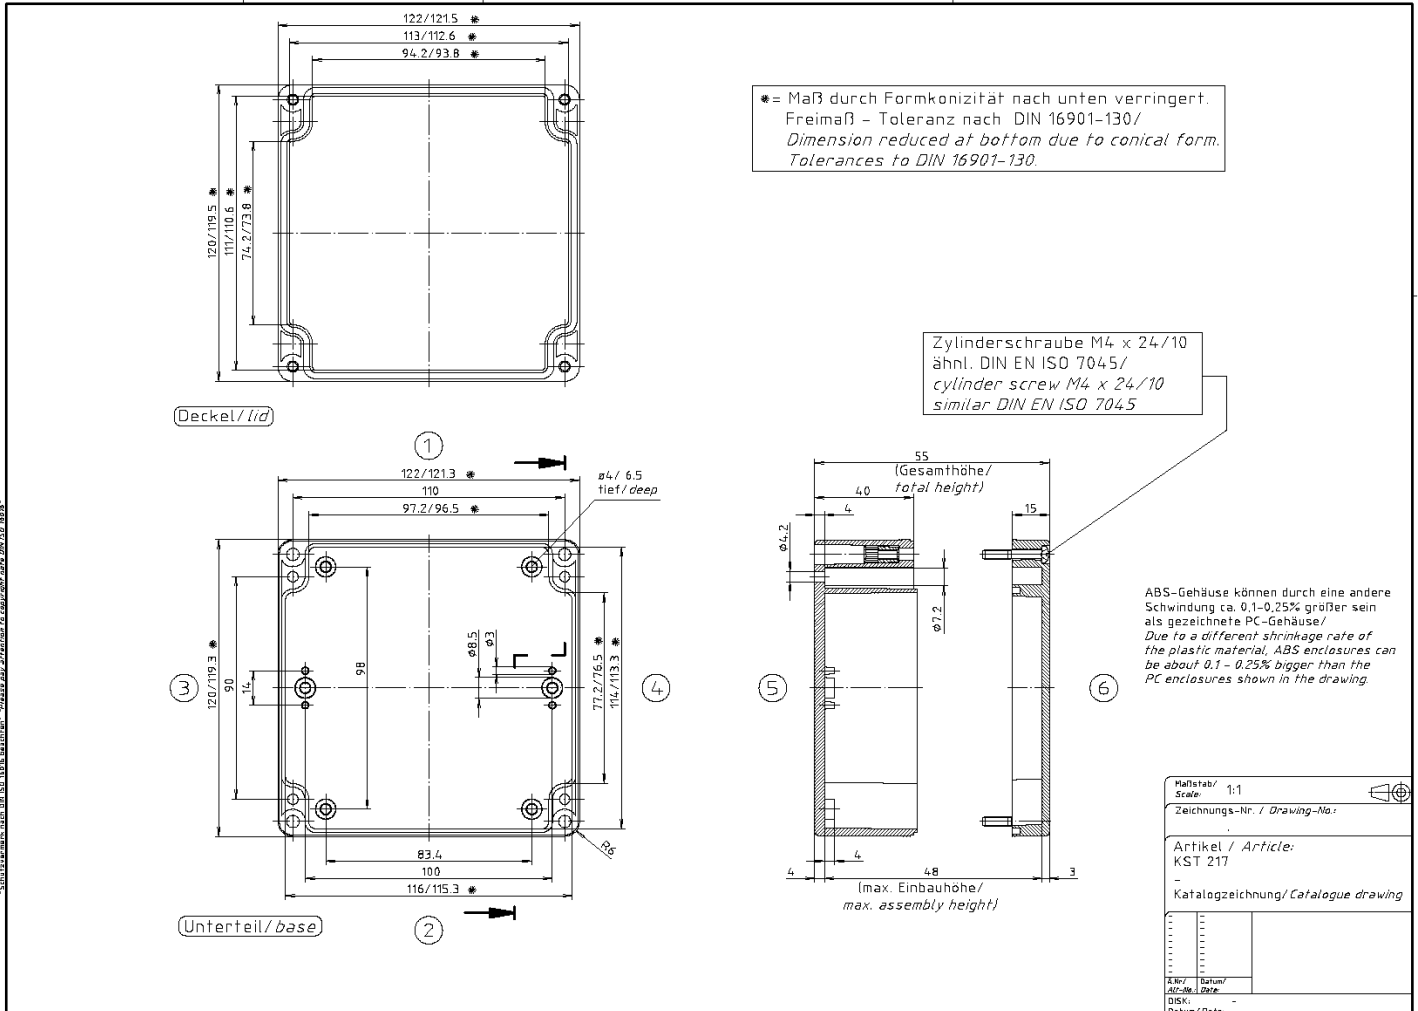

Best.Nr. 460650

EIGENSCHAFTEN:

- Werkstoff: ABS
- Farbe: Schiefergrau
- Dichtung: eingezogen
- IP-Schutz: IP66
- Lieferumfang: inkl. Schrauben

ATTRIBUTES:

- material: ABS
- colour: slate grey
- seal: factory-assembled
- IP-Protection: IP66
- scope of delivery: incl. screws