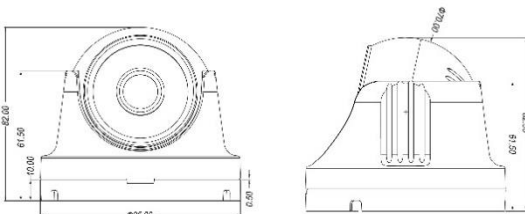

JVS-N835-D-PE

2 MP Starlight IP Dome Indoor Kamera

Beschreibung

- Auflösung 1920 x 1080 Full HD @ 25fps
- STARLIGHT Funktion (Nachtsicht in Farbe bei geringem Licht)
- 18x IR-LED, bis zu 25 Meter
- Kostenlose App (CloudSEE Int'l) für Smartphone und Tablet (App Store und Google Play Store)
- ONVIF 2.4 (kompatibel mit ONVIF Rekorder)

Abmessung (mm)

Zubehör: Kabelbox (nicht verfügbar)

Spezifikationen

Video	
Bildsensor	1/ 2.9" CMOS
Auflösung	1920 x 1080
Auflösung (Megapixel)	2.0 MP
Kompressionsstandard	H.265/H.264
Framerate (fps)	1080p@25fps
SNR (dB)	38dB
Bit Rate	128Kbps~8Mbps
Illumination	0Lux (IR ON)
Optischer Zoom	Nein
Lens	
Brennweite	3.6mm
Winkel	3.6 mm: 96°
IR-LEDs	14μ x 18 LEDs
IR-Reichweite	Up to 25 Meters
Fokus-Steuerung	Manuell
Function	
Bewegungserkennung	Ja
E-Mail-Alarm	Ja
Tag & Nacht	Ja
Aufnahmefunktion	Ja (NVR, Windows Client, Smartphone iOS & Android)
DHCP	Ja
FTP	
Pan/Tilt	Nein
SD-Kartenslot	Nein
Sichtfeld Ausblendung	Ja (max. 4 Bereiche)
Autom. Blichungsregelung	Ja
Manueller Bildabgleich	Ja
Autom. Weißabgleich	Ja
Biiddrehung	Ja (Spiegeln und Drehen)
Gegensprechfunktion	Nein
Netzwerk	
Ethernet	10M/100M Ethernet, RJ45 Port
Protokoll	HTTP, TCP/IP, UDP, ICMP, RTSP, RTP, RTCP, SMTP, DHCP, DNS
Stream	2x Streams
Wifi	Nein
LAN	Ja
ONVIF	ONVIF 2.4
Benutzer	bis zu 13 Benutzer
Browser	IE8+, Chrome18+ ~ 42-
Smartphone & Tablet	iOS/Android
Allgemein	
Produktabmessung	Φ 95x82 mm
Netto Gewicht (g)	190
Material	Kunststoff
Temperaturbereich	-20°C~60°C
Luftfeuchtigkeitsbereich	RH 10%~90% (nicht kondensierend)
Spannungsversorgung	DC12V/1A, PoE (IEEE 802.3af)
Stromverbrauch	Tag ≅ 2W, Nacht ≅ 6W
Schutzklasse	Nein
EAN	6938449001002