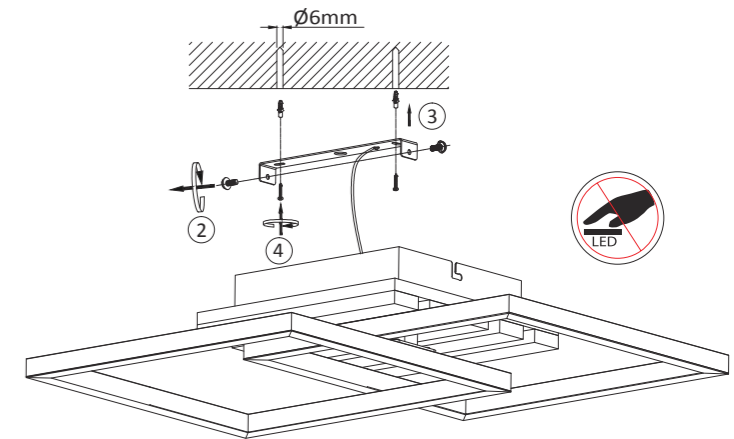

901904

230V / 50Hz~

LED 1x LED-Board 54V DC / 15,5 W

JUST LIGHT.

JUST LIGHT GmbH

Olakenweg 36 · D-59457 Werl

+49(0)2922 9721 9290

Kundenservice@neuhaus-group.de

www.just-light.info