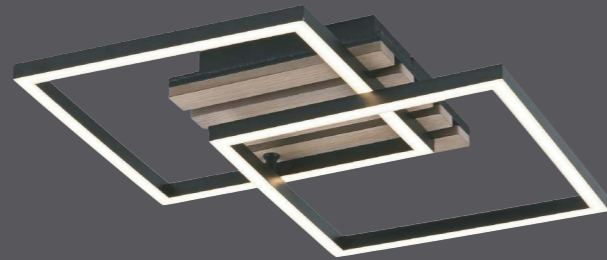

JUST LIGHT.

901904 - AKUSTIKA

DE

DE Dieses Produkt enthält eine Lichtquelle der Energieeffizienzklasse <D>.

GB This product contains a light source of energy efficiency class <D>.

FR Ce produit comprend une source de lumière de classe d'efficacité énergétique <D>.