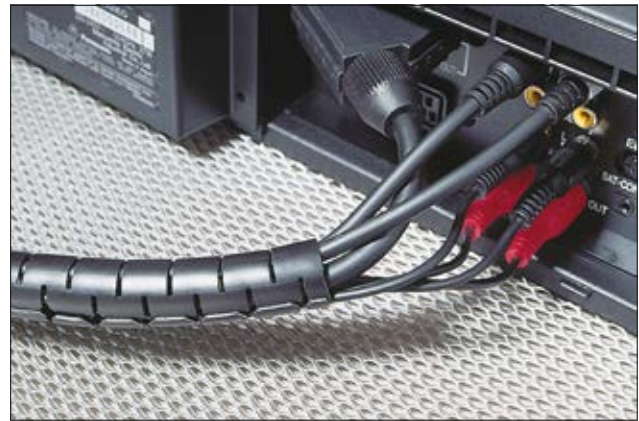

Kabelbündelschlauch

Helawrap HWPP für zu Hause oder im Büro

Helawrap HWPP in der praktischen 2 m Länge wird zu Hause und im Büro eingesetzt und ist die perfekte Lösung für jedes Kabelgewirr an PC, Fernseher oder Hi-Fi-System.

Helawrap Schutzschläuche und Befestigungselemente für den Einsatz im Büro und zu Hause.

Um zusätzliche HAT Anwendungswerkzeuge zu bestellen, siehe Seite 327.

Helawrap Schutzschläuche und Befestigungselemente für den Einsatz im Büro und zu Hause.

Kabelbündel seitlich in das Aufziehwerkzeug legen.

Helawrap auf das Werkzeug aufstecken.

Helawrap wird nun nach dem Reißverschlussprinzip montiert.

TYP	Bündel Ø max.	Farbe	Länge (L)	Verarbeitungswerkzeug	Art.-Nr.
HWPP16L2	16	Grau (GY)	2 m	HAT16	161-64205
	16	Schwarz (BK)	2 m	HAT16	161-64204
	16	Silber (SR)	2 m	HAT16	161-64206
	16	Weiß (WH)	2 m	HAT16	161-64215
HWPP25L2	27	Grau (GY)	2 m	HAT25	161-64405
	27	Schwarz (BK)	2 m	HAT25	161-64404
	27	Silber (SR)	2 m	HAT25	161-64406
	27	Weiß (WH)	2 m	HAT25	161-64415