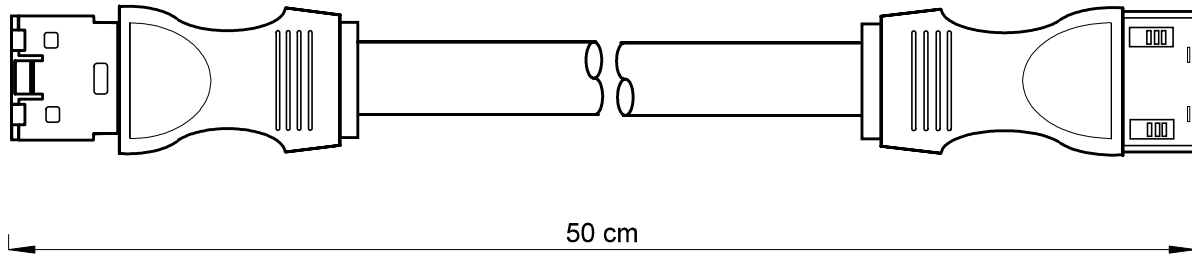

eSATA
eSATA
EXTERNAL
type "I" Port

SATA
SATA
EXTERNAL
type "L" Port

- HDD eSATA Kabel; Lose Ware
- SATA L-Type Stecker > eSATA I-Type Stecker
- eSATA / SATA II Standard 150/300
- High Quality Kabel geschirmt
- SATA 1.5/3.0 GByte/s
- RoHS-konform

- HDD eSATA cable; bulk
- SATA L-type plug > eSATA I-type plug
- SATA II standard 150/300
- high quality cable shielded
- SATA 1.5/3.0 GByte/s
- RoHS-compliant

Änderungen

Datum	Name	gez.:	Datum	Name
		li	17.11.2009	li
		li	17.11.2009	li
		Norm:		

Bezeichnung
CAK SATA/eSATA 300-050

Zeichnungs-Nr.:
93246

Blatt

von