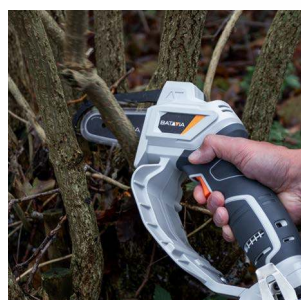

ONE BATTERY
FOR 30+ TOOLS

www.batavia.eu