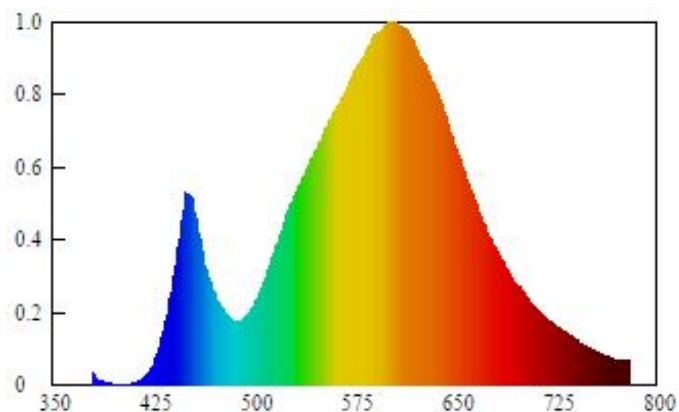

Artikel

Artikelnummer 20100307
Modell LED-Unterbauleuchte

Form Unterbauleuchte
Hersteller Starlicht
Marke StarLicht
Abmessung 320x25x15 mm
Nettogewicht 145 g
Gehäusematerial Aluminium weiß
Zolltarifnummer 94051098900

Elektrische Daten

Betriebsspannung 230 V
Nominelle Leistungsaufnahme 5 W
Bemessungs-Leistungsaufnahme 5 W
Nominelle Lebensdauer 30.000 h
Bemessungs-Lebensdauer 30.000 h
Nominelle Netzfrequenz 50 Hz
Nominelle Stromstärke 50 mA
Stromart AC
Energieeffizienzklasse A
Elektr.Leistungsfaktor 0,430
Gewichteter Energieverbrauch 5kWh/1000h
Zündzeit 0,500 s
Schaltzyklen bis Ausfall 10.000 x
Vorzeitige Ausfallrate 1000h 5%
Lebensdauerfaktor 6000h 0,900
Dimmbarkeit ja

Lichttechnische Daten

Nomineller Lichtstrom 210 lm
Bemessungslichtstrom 360° 210 lm
Bemessungs-Lichtausbeute initial 42lm/W
Farbtemperatur (F) 3000 K
Lichtfarbe warmwhite
Farbwiedergabeindex Ra≥80
Farbkonsistenz initial 6
Anlaufzeit bis 60% max Lichtstrom 60% < 1s
Lampenlichtstromerhalt 6000h BLD 0,800
Lampenlichtstromerhalt NLD 0,700
Photometrische Codierung 830 / 608

Lichtspektrum