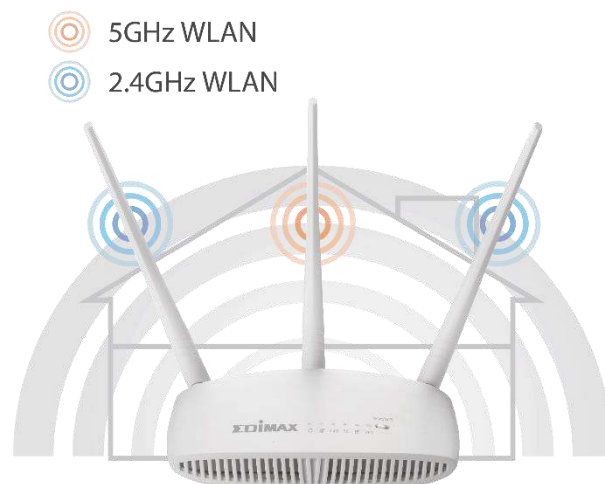

Bandbreitenmanagement mit iQoS von Edimax

Das fortschrittliche iQoS von Edimax ist die Lösung, um die Internetbandbreite schneller, einfacher und effektiver zu verwalten. Während die Funktion des Quality of Service (QoS) bei Routern heutzutage üblich ist, haben in der Regel nur fortgeschrittene Anwender das erforderliche Wissen, um die komplexen Parameter einzurichten. Edimax allerdings hat das QoS sehr benutzerfreundlich und einfach zu verstehend gestaltet. Eine einfache und intuitive Benutzerschnittstelle ermöglicht es, mit nur ein paar Klicks die Prioritäten für die Bandbreiten einzustellen. Mit iQoS können Sie Anwendungen wie Spiele, Videostreaming, VoIP-Anwendungen und BT-Clients zur gleichen Zeit genießen, ohne die nervenden Verzögerungen und Unterbrechungen. Eine raffinierte, effiziente und wirksame Methode zur Verwaltung Ihrer Internet-Bandbreite.

AC750 Praktischer 5-in 1 Dual- Band WLAN Router Access Point, Repeater, WLAN-Bridge & WISP

BR-6208AC V2

Hochverstärkende Antennen für eine bessere Leistung des WLAN

Mit den drei externen und hochverstärkenden Antennen hat der BR-6208AC V2 ein sehr starkes WLAN Signal auf den Dual- Band Frequenzen 2,4 GHz- und 5GHz. Das Router Signal hat eine große WLAN-Abdeckung, auch über mehreren Haus Etagen oder Büros.