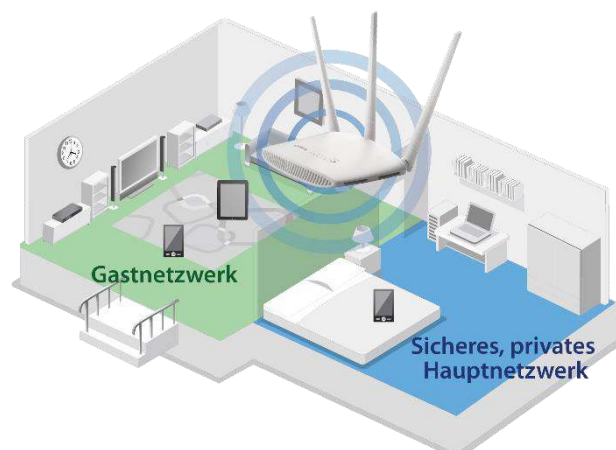

AC750 Praktischer 5-in 1 Dual- Band WLAN Router Access Point, Repeater, WLAN-Bridge & WISP

BR-6208AC V2

Hochverstärkende Antennen für eine bessere Leistung des WLAN

Mit den drei externen und hochverstärkenden Antennen hat der BR-6208AC V2 ein sehr starkes WLAN Signal auf den Dual- Band Frequenzen 2,4 GHz- und 5GHz. Das Router Signal hat eine große WLAN-Abdeckung, auch über mehreren Haus Etagen oder Büros.

Multi-SSID & VLAN-Support*

Mit Multi-SSID können die Benutzer bis zu acht separate SSIDs (2,4GHz x 4 und 5GHz x 4) einrichten, um die Nutzer nach Bedarf zu gruppieren und zu verwalten. Darüber hinaus kann jede SSID eine andere VLAN-ID zugewiesen werden, so dass Benutzer mit mehreren VLANs die Ebene des Netzwerkzugriffs jeder SSID verwalten können – hiermit werden die Sicherheit und der Schutz von vertraulichen oder kritischen Netzwerkressourcen gewährleistet.

*Nur Access Point Modus

Gastnetzwerk*

Ermöglicht die Einrichtung eines Gastnetzwerkes im eigenen WLAN-Netzwerk, damit Gäste von Ihrem primären Netzwerk isoliert werden.

*Nur im Router-Modus

AC750 Praktischer 5-in 1 Dual- Band WLAN Router Access Point, Repeater, WLAN-Bridge & WISP