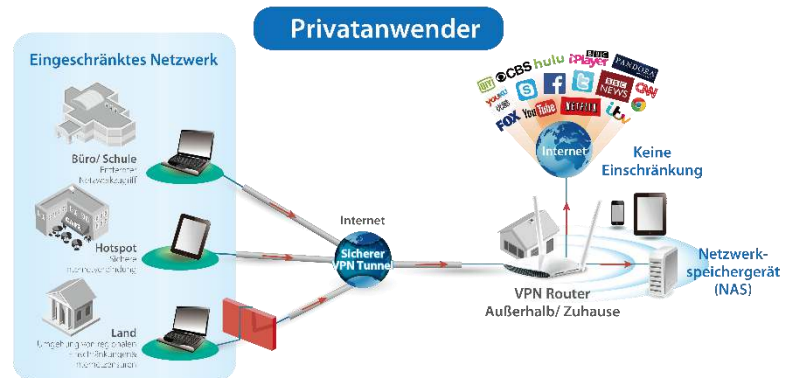

AC750 Praktischer 5-in 1 Dual- Band WLAN Router Access Point, Repeater, WLAN-Bridge & WISP

BR-6208AC V2

VPN-Zugang für Datenschutz und Sicherheit

Das integrierte Virtuelle Private Netzwerk (VPN) unterstützt den einfachen VPN-Zugang auf allen Ihren Geräten. Mit dem VPN können Sie von überall her auf das sichere, entfernte Netzwerk zugreifen, zum Schutz Ihrer Privatsphäre in öffentlichen WLAN-Netzwerken. Melden Sie sich von der Arbeit oder von der Schule aus in Ihrem Netzwerk an und umgehen lokale Beschränkungen, sowie Onlineblockaden.

Privatanwender: Verhindern Sie regionale Beschränkungen und greifen Sie von überall her auf Inhalte zu, die durch den lokalen Anbieter blockiert wurden, z.B. Video-Streaming Portale oder Social Media. Sie stellen damit sicher, dass Ihre Daten und Anonymität online geschützt bleiben und umgehen so Blockaden und andere standortbasierte Inhaltsbeschränkungen. Sie können auch von unterwegs auf Ihr Heimnetzwerk zugreifen und Ihr verschlüsseltes VPN für mehr Sicherheit nutzen, wenn Sie potenziell unsichere öffentliche WLAN-Hotspots nutzen.

Anwendung in kleinen Unternehmen: Lassen Sie Ihre Mitarbeiter auf die Warenwirtschaft und andere wichtige Ressourcen zugreifen, wenn sie außerhalb des Büros arbeiten, z.B. auf E-Mails, Dokumente auf dem Firmenserver und benötigte Programme/Systeme.