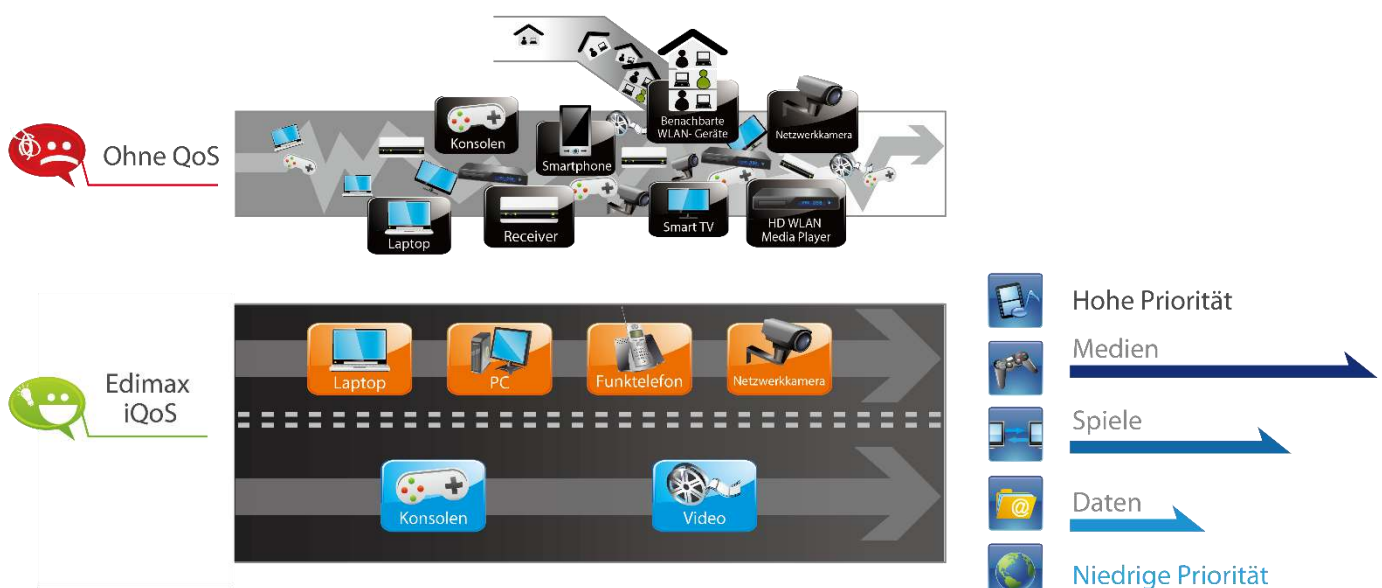

5-Funktionen in-1 Gerät

Der BR-6208AC V2 kann als Router, Access Point, Repeater, WLAN Bridge oder WISP eingesetzt werden. Konfigurieren Sie mit Hilfe des Einrichtungsassistenten Smart iQ Setup einfach den Modus, den Sie für Ihre Netzwerkumgebung brauchen.

Wechsel der Betriebsart mit dem Smart iQ Setup-Assistenten auf jedem Gerät mit Webbrowser, keine CD nötig.

*Mobilgerät-Setup erfordert iOS 4.0 oder Android 4.0 und neuere Versionen

AC750 Praktischer 5-in 1 Dual- Band WLAN Router Access Point, Repeater, WLAN-Bridge & WISP

BR-6208AC V2

Smart iQ Setup

Der Router wird über das benutzerfreundliche, webbrowerbasierte iQ Setup schnell und einfach eingerichtet. Der Einrichtungsassistent iQ Setup führt in wenigen Schritten durch die Einrichtung.

Bandbreitenmanagement mit iQoS von Edimax

Das fortschrittliche iQoS von Edimax ist die Lösung, um die Internetbandbreite schneller, einfacher und effektiver zu verwalten. Während die Funktion des Quality of Service (QoS) bei Routern heutzutage üblich ist, haben in der Regel nur fortgeschrittene Anwender das erforderliche Wissen, um die komplexen Parameter einzurichten. Edimax allerdings hat das QoS sehr benutzerfreundlich und einfach zu verstehend gestaltet. Eine einfache und intuitive Benutzerschnittstelle ermöglicht es, mit nur ein paar Klicks die Prioritäten für die Bandbreiten einzustellen. Mit iQoS können Sie Anwendungen wie Spiele, Videostreaming, VoIP-Anwendungen und BT-Clients zur gleichen Zeit genießen, ohne die nervenden Verzögerungen und Unterbrechungen. Eine raffinierte, effiziente und wirksame Methode zur Verwaltung Ihrer Internet-Bandbreite.