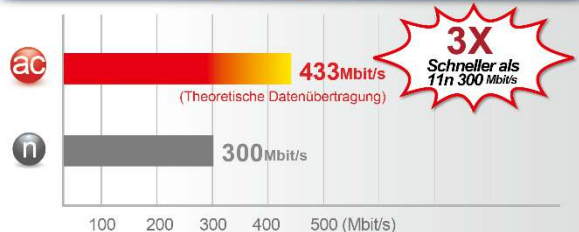

iQoS
Verwaltung der Bandbreiten

BR-6208AC V2

AC750 Praktischer 5-in 1 Dual- Band WLAN Router Access Point, Repeater, WLAN-Bridge & WISP

Heutige Haushalte und Unternehmen brauchen ein leistungsstarkes, zuverlässiges und sicheres WLAN mit einer hohen Bandbreite. Aufgrund der wachsenden Anzahl der WLAN- fähigen Endgeräte und den größer werdenden, benötigten Datenvolumen bei Internetanwendungen, werden auch die Anforderung an ein WLAN Netzwerk in jedem Haushalt höher. Um diese Anforderungen zu erfüllen, gibt es den Edimax BR-6208AC V2 Dual- Band 11ac WLAN Router, der im neuem, unauffälligem Design die Qualität der WLAN- Netzwerkverbindung steigert. Optimal um zuverlässig und stabil mit dem WLAN Signal verbunden zu sein, ob im Haushalt oder in kleineren Unternehmen.

WLAN Standard AC

Der Edimax BR-6208AC V2 Router unterstützt den neusten WLAN Standard IEEE 802.11ac, damit größere Datenmengen im 5GHzBereich übertragen werden können. Mit einer Geschwindigkeit bei der Datenübertragung von bis zu 300 Mbit/s im 2,4 GHz-Bereich und 433 Mbit/s im 5 GHz-Bereich ist der BR-6208AC V2 ideal zum streamen von HD-Videos und für die Übertragung großer Daten geeignet. Der Router ist außerdem abwärtskompatibel mit den WLAN Standards 802.11a/b/g/n, damit auch die Kompatibilität mit älteren WLAN-Geräten gewährleistet ist.

Maximale Geschwindigkeit: Vergleich 802.11ac vs. 802.11n

Gleichzeitiges Dual-Band-WLAN

Der Edimax BR-6208AC V 2 Router unterstützt gleichzeitig die Frequenzen 2,4 GHz (802.11n) und 5 GHz (802.11ac) im WLAN Netzwerk, um Anwendungen optimal und flexibel zu nutzen.

5GHz (bis zu 433Mbit/s)
Empfang ohne Störungen für HD- Video und Unterhaltung

Online Spiele

HD Video Übertragung

Telefonieren via Internet

ac
n
a

Gleichzeitiges Dual- Band

2.4GHz (bis zu 300Mbit/s)
Unterstützt weitere Geräte für grundlegende Internetanwendungen