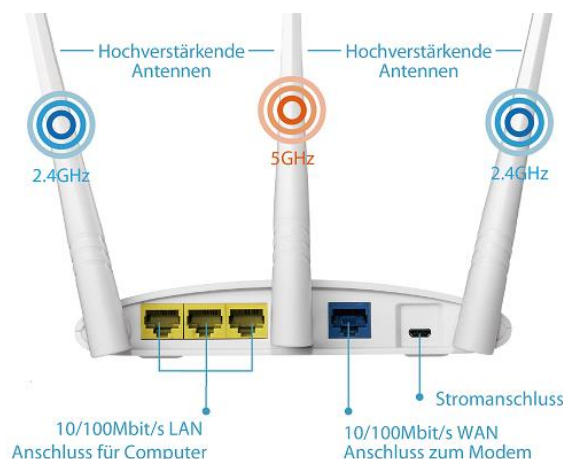

WAN	AUSGANGSLEISTUNGS- & EMPFINDLICHKEITSVERSTÄRKUNG (5 GHz)	AUSGANGSLEISTUNGS- & EMPFINDLICHKEITSVERSTÄRKUNG (2,4GHz)
✱ Unterstützt WISP-Verbindungsmodus ✱ Unterstützt RJ-45-Kabel/xDSL-Modems ✱ WAN-Protokoll: PPPoE, statische IP, dynamische IP, PPTP und L2TP	Ausgangsleistung ✱ 11a (54 Mbit/s): 14 ± 1 dBm ✱ 11n (20MHz, MCS7): 13 ± 1 dBm ✱ 11n (40 MHz, MCS7): 13 ± 1 dBm ✱ 11n (80 MHz, MCS9): 12 ± 1 dBm Empfangsempfindlichkeit ✱ 11a (54 Mbit/ss): -68 ± 2 dBm ✱ 11n (20MHz, MCS7): -68 ± 2 dBm ✱ 11n (40MHz, MCS7): -68 ± 2dBm ✱ 11n (80 MHz, MCS9): -51±2 dBm	Ausgangsleistung ✱ 11b (11 Mbit/s): 18 ± 1 dBm ✱ 11g (54 Mbit/ss): 14 ± 1 dBm ✱ 11n (20 MHz, MCS7): 13 ± 1 dBm ✱ 11n (40MHz, MCS7): 13 ± 1 dBm Empfangsempfindlichkeit ✱ 11b (11 Mbit/s): -85 ± 2 dBm ✱ 11g (54 Mbit/s): -68 ± 2 dBm ✱ 11n (20 MHz, MCS7): -68 ± 2 dBm ✱ 11n (40 MHz, MCS7): -68 ± 2 dBm

SICHERHEIT	SPEICHER	LUFTFEUCHTIGKEIT & TEMPERATUR
✱ 64/128-Bit-WEP-Verschlüsselung, WPA- und WPA2-Sicherheit ✱ QoS für kritischen Betrieb ✱ SPI Anti-DoS-Firewall	✱ 16MB NOR Flash ✱ 64MB RAM	✱ 10-90% (nicht kondensierend) ✱ 0-40 °C

NETZTEIL	ABMESSUNGEN & GEWICHT	ZERTIFIZIERUNGEN
✱ DC 5V, 1.5A	✱ 160mm x 115mm x 31mm ✱ 170g	✱ FCC/CE

HARDWARE