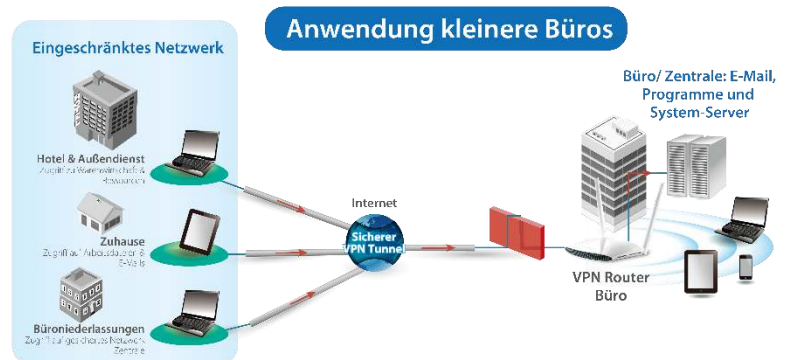

AC750 Praktischer 5-in 1 Dual- Band WLAN Router Access Point, Repeater, WLAN-Bridge & WISP

BR-6208AC V2

VPN-Zugang für Datenschutz und Sicherheit

Das integrierte Virtuelle Private Netzwerk (VPN) unterstützt den einfachen VPN-Zugang auf allen Ihren Geräten. Mit dem VPN können Sie von überall her auf das sichere, entfernte Netzwerk zugreifen, zum Schutz Ihrer Privatsphäre in öffentlichen WLAN-Netzwerken. Melden Sie sich von der Arbeit oder von der Schule aus in Ihrem Netzwerk an und umgehen lokale Beschränkungen, sowie Onlineblockaden.

Privatanwender: Verhindern Sie regionale Beschränkungen und greifen Sie von überall her auf Inhalte zu, die durch den lokalen Anbieter blockiert wurden, z.B. Video-Streaming Portale oder Social Media. Sie stellen damit sicher, dass Ihre Daten und Anonymität online geschützt bleiben und umgehen so Blockaden und andere standortbasierte Inhaltsbeschränkungen. Sie können auch von unterwegs auf Ihr Heimnetzwerk zugreifen und Ihr verschlüsseltes VPN für mehr Sicherheit nutzen, wenn Sie potenziell unsichere öffentliche WLAN-Hotspots nutzen.

Anwendung in kleinen Unternehmen: Lassen Sie Ihre Mitarbeiter auf die Warenwirtschaft und andere wichtige Ressourcen zugreifen, wenn sie außerhalb des Büros arbeiten, z.B. auf E-Mails, Dokumente auf dem Firmenserver und benötigte Programme/Systeme.