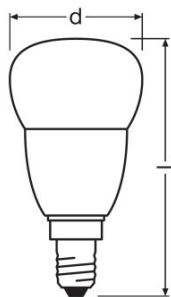

Photometrische Daten

Nennlichtstrom	470 lm
Bemessungslichtstrom	470 lm
Farbtemperatur	4000 K
Farbwiedergabeindex Ra	≥ 80
Lichtfarbe (Bezeichnung)	Cool White
Standardabweichung des Farbabweichs	≤ 6 sdc

Lichttechnische Daten

Aufwärmzeit (60 %)	< 0,50 s
Startzeit	0,0 s

Abmessungen & Gewicht

Gesamtlänge	88,0 mm
Durchmesser	45,0 mm
Außenkolben	P45
Länge	88,0 mm

Lebensdauer

Produktdatenblatt

Nennlebensdauer	15000 h
Bemessungslampenlebensdauer	15000 h
Anzahl der Schaltzyklen	100000
Lichtstromerhalt am Nennlebensdauerende	0,70
Lichtstromerhalt am Nutzlebensdauerende	0,70