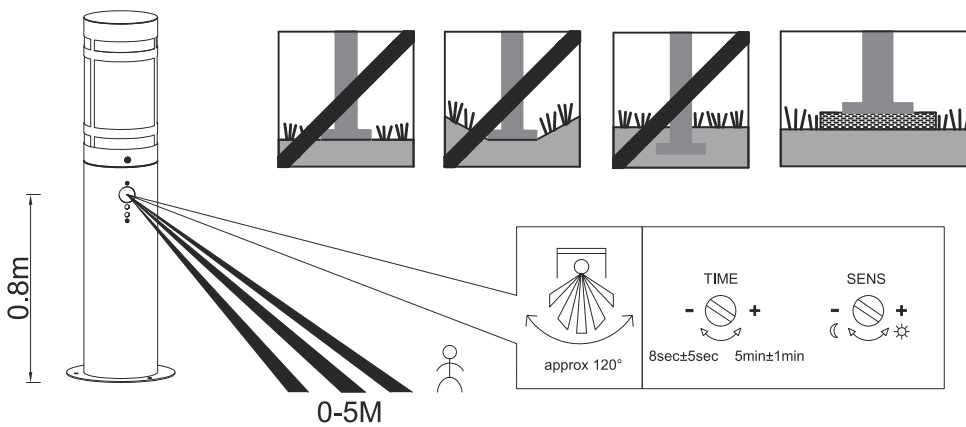

(SR) UPOZORENJE!

Prije početka montaže, pažljivo pročitajte sigurnosne upute!

(UK) ПОПЕРЕДЖЕННЯ!

Перед розбиранням, будь ласка, уважно прочитайте інструкції з техніки безпеки!

230V~50Hz, E27 max.28W

reality-leuchten.de/
R41719142