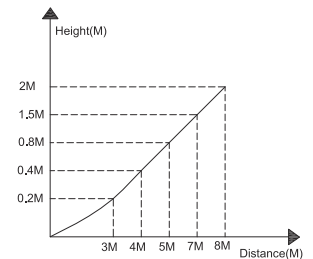

(SR) UPOZORENJE!

Prije početka montaže, pažljivo pročitajte sigurnosne upute!

(UK) ПОПЕРЕДЖЕННЯ!

Перед розбиранням, будь ласка, уважно прочитайте інструкції з техніки безпеки!

230V~50Hz, E27 max.28W

reality-leuchten.de/
R41719142