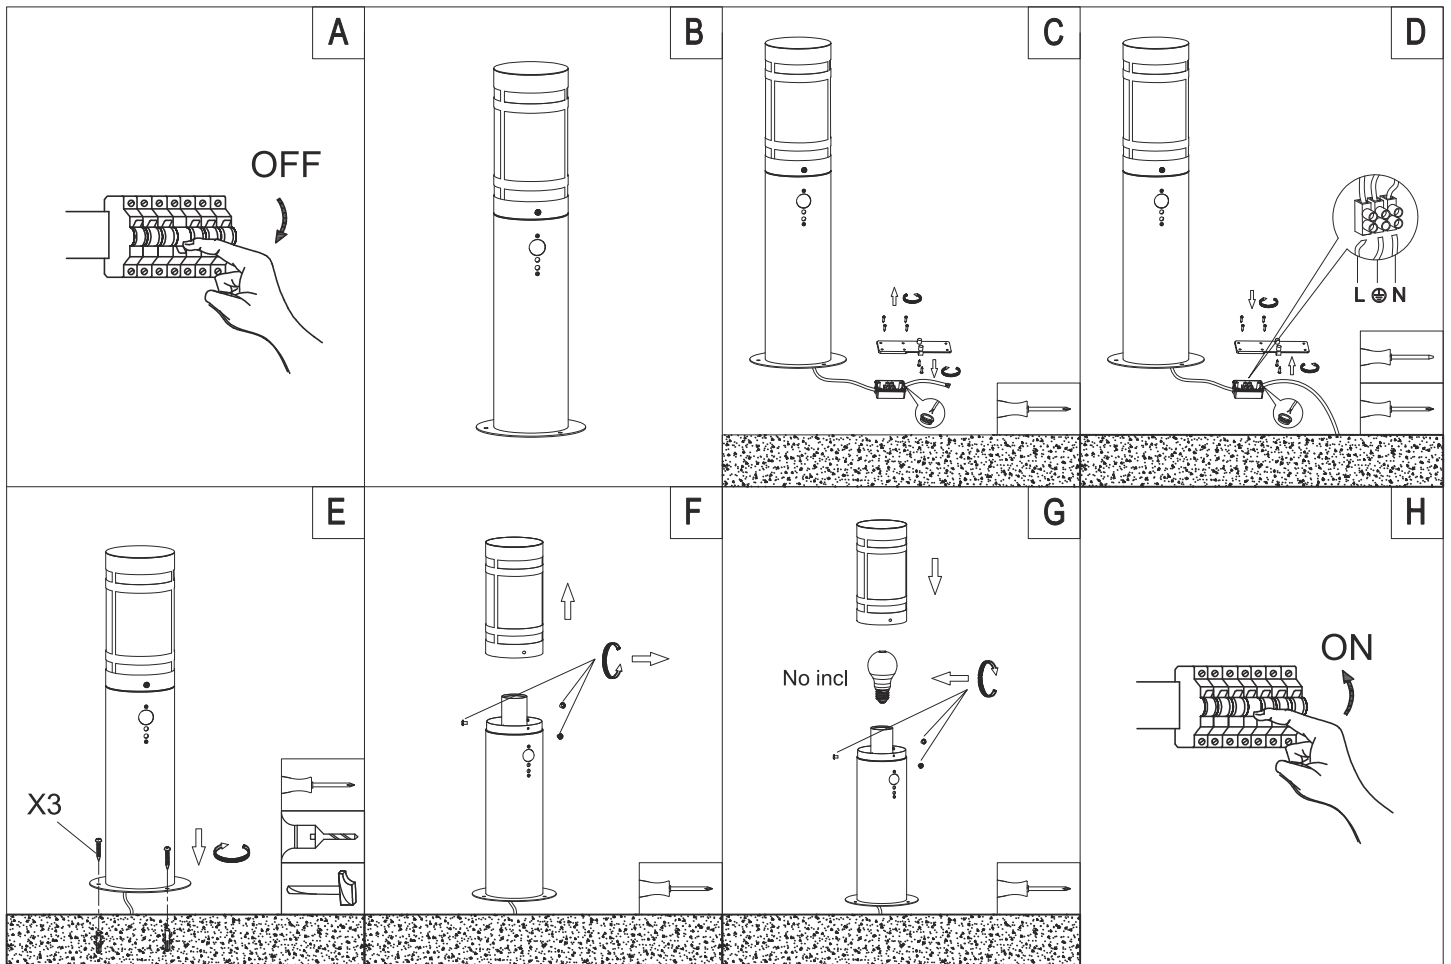

(SR) UPOZORENJE!

Prije početka montaže, pažljivo pročitajte sigurnosne upute!

(UK) ПОПЕРЕДЖЕННЯ!

Перед розбиранням, будь ласка, уважно прочитайте інструкції з техніки безпеки!

230V~50Hz, E27 max.28W

reality-leuchten.de/
R41719142