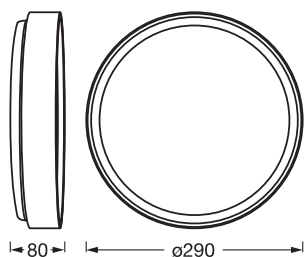

Maße & Gewicht

Durchmesser	290,00 mm
Höhe	80,00 mm
Produktgewicht	660,00 g

ORBIS LARIOS 290 16W
830CLICKD

Materialien & Farben

Produktfarbe	Weiß Holzdekor
Gehäusefarbe	Weiß Holzdekor
Gehäusematerial	Metall
Material Abdeckung	Polymethylmethacrylat (PMMA) Acrylnitril-Butadien-Styrol (ABS)
Glühdrahtprüfung nach IEC 60695-2-12	650 °C

DOWNLOADS

Dokumente und Zertifikate	Name des Dokuments
 Bedienungsanleitung / Sicherheitshinweise	G11242730 ORBIS LARIOS

VERPACKUNGSGEOMETRIEN

EAN	Verpackungseinheit (Stück pro Einheit)	Abmessungen (Länge x Breite x Höhe)	Bruttogewicht	Volumen
4099854626838	Faltschachtel 1	88 mm x 313 mm x 313 mm	1133.00 g	8.62 dm ³
4099854626845	Versandschachtel 6	530 mm x 330 mm x 330 mm	7518.00 g	57.72 dm ³