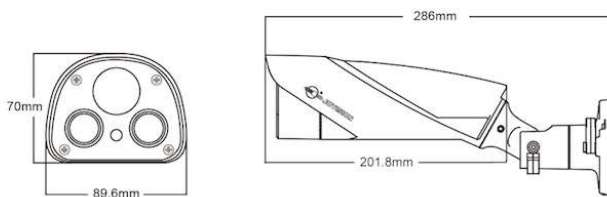

JVS-N81-DY-R2

IP-Kamera 2MP für In- und Outdoor

Beschreibung

- Auflösung 1920x1080
- Linse 3.6 mm, Winkel H:79.6° V:47.7° D:97.8°, 16-fach digitaler Zoom
- 2 x High-Power LED, Nachtsichtserkennung bis zu 20 Meter
- Bewegungserkennung, bei Alarm sendet die Kamera ein Bild per E-Mail (ohne einen laufenden PC)
- Zugriff über PC-Software (Windows), iOS & Android Smartphone App (CloudSEE), Webbrowser, Media Player (z.B. VLC Player)
- ONVIF 2.4, kompatibel mit ONVIF Rekorder

Abmessung (mm)

Zubehör: Kabelbox

AU1001
(zusätzlich erhältlich)

Spezifikation

Anzeige	
Bildsensor	1/2,7" CMOS
Auflösung	1920 x 1080
Auflösung (Megapixel)	2 MP
Kompressionsstandard	H.264(MPEG-4)/JPEG
Framerate (fps)	bis zu 25
Bitrate	409Kbps-8Mbps
SNR (dB)	56
Illumination	0 Lux (IR Ein)
Zoom	16 x digitaler Zoom
Objektiv	
Brennweite	3.6mm
Winkel	H:79.6° V:47.7° D:97.8°
IR-LEDs	2 x High-Power
IR-Reichweite	bis zu 20M
Funktion	
Bewegungserkennung	Ja
E-Mail-Alarm	Ja
Tag & Nacht	Ja
Aufnahmefunktion	Ja (nur in Verbindung mit NVR, PC oder NAS)
DHCP	Ja
Pan/Tilt (Drehbar)	Nein
Audio Anschluss (Ext. Mic.)	Ja
Audio Codec	G711a, G711u
SD-Karte	Nein
Sichtfeld Ausblendung	8 Zonen
Autom. Blichungsregelung	Ja
Manueller Bildabgleich	Ja
Autom. Weißabgleich	Ja
Bilddrehung	Ja (90°, 180°, 270°)
Netzwerk	
Ethernet	10M/100M Ethernet, RJ45 port
Protokoll	HTTP.TCP/IP.ICMP.RTSP.UDP.RTCP.SMTP. DHCP.DNS.CloudSEE
Stream	3 x Streams
WiFi	Nein
LAN	Ja
ONVIF	ONVIF 2.4
Benutzer	bis zu 13 Benutzer
Browser	IE8+, Chrome18+~41-
Smartphone	iOS & Android
Allgemeines	
Produktabmessung	286 x 89.6 x 70 mm (LxBxH)
Netto Gewicht (g)	890
Brutto Gewicht (g)	1110
Material	Aluminium
Schutzart	IP66
Temperaturbereich	-20°C bis 60°C
Luftfeuchtigkeitsbereich	0%-90%
Spannungsversorgung	DC 12V / 2A, PoE (802.3af)
Stromverbrauch	Tag: ≤ 3W Nacht: ≤ 7W